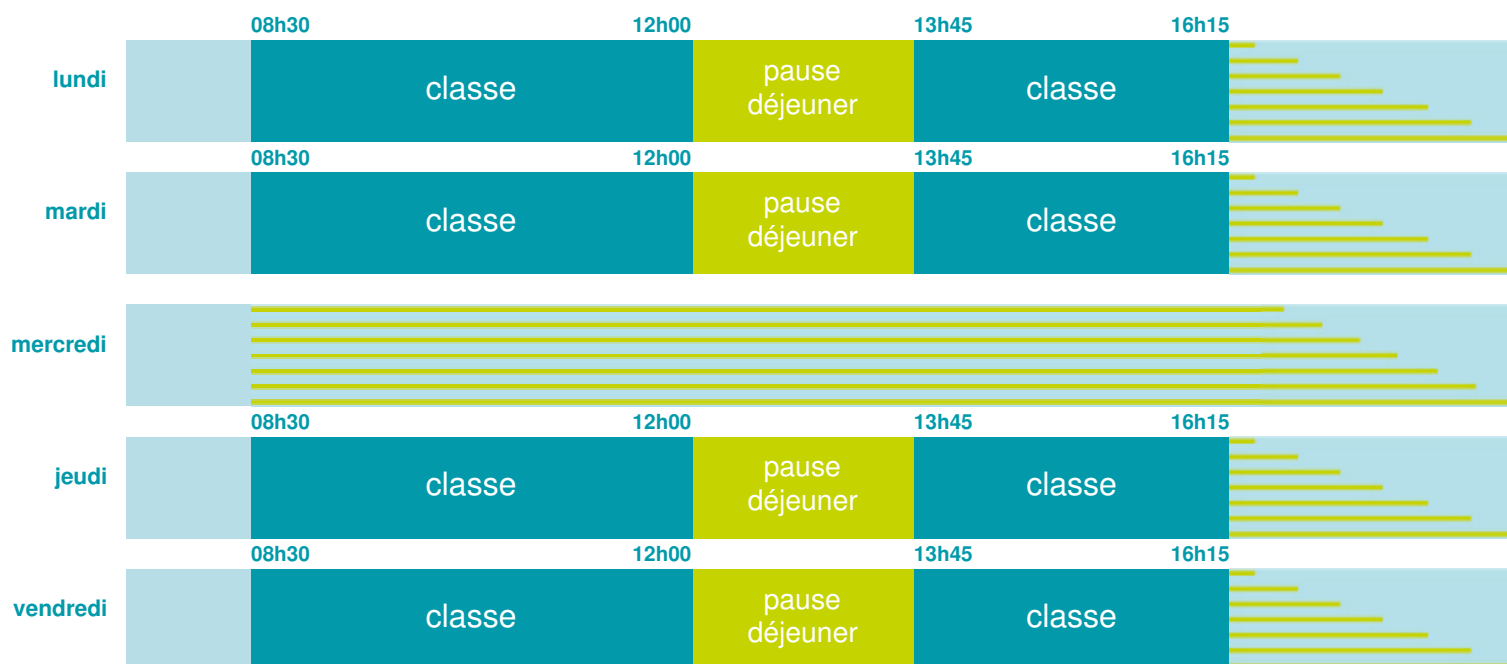

Ecole maternelle Cologne

École maternelle

Zone A

École publique

Code école : 0251356N

5 ter rue de Cologne

25000 BESANCON

Tél. 0381522408

Cette école est située dans l'académie de Besançon

<http://www.ac-besancon.fr>

Horaires
année scolaire
2019-2020

Les horaires des activités périscolaires / extrascolaires organisées par la commune / l'intercommunalité vous seront communiqués par la mairie.