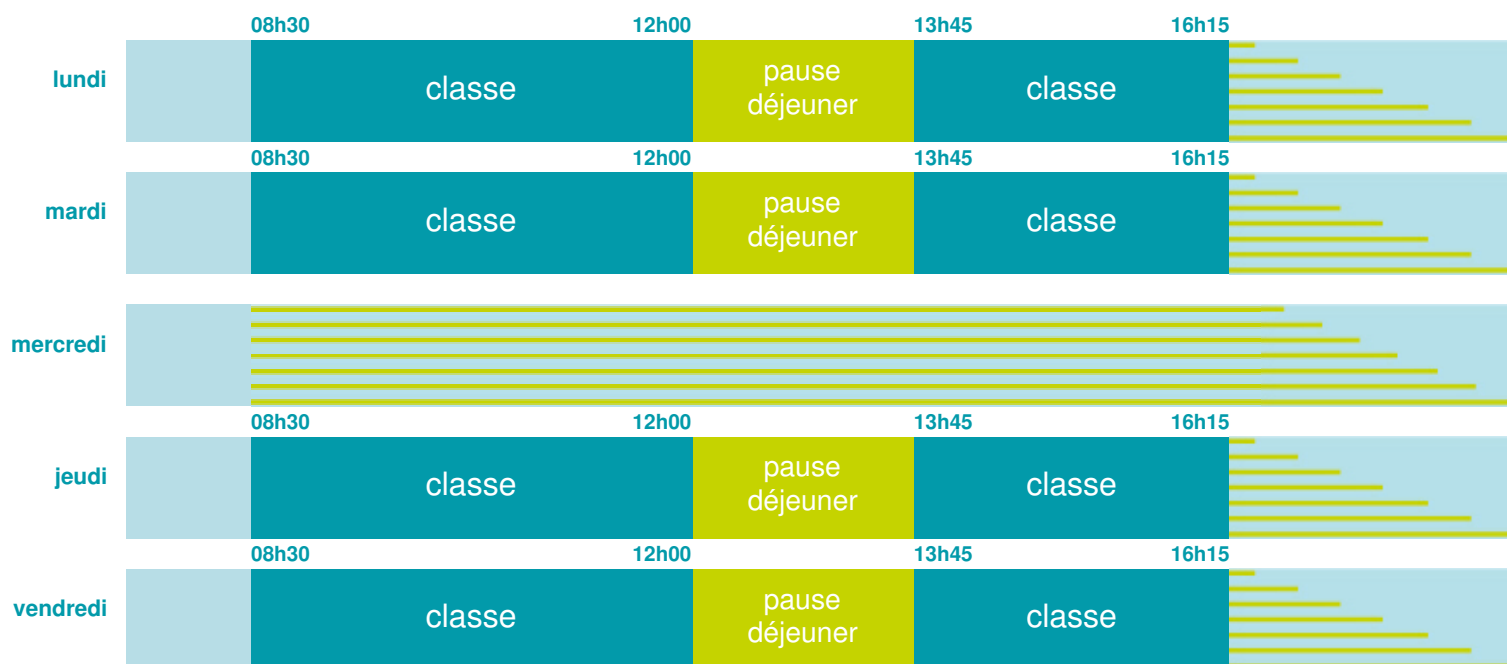

Ecole maternelle Artois

École maternelle

Zone A

École publique

Code école : 0251416D

16 rue d'Artois
25000 BESANCON
Tél. 0381522027

Cette école est située dans l'académie
de Besançon

<http://www.ac-besancon.fr>

Horaires
année scolaire
2018-2019

Les horaires des activités périscolaires / extrascolaires organisées par la commune / l'intercommunalité vous seront communiqués par la mairie.

Plus d'informations sur
education.gouv.fr/rythmes-scolaires