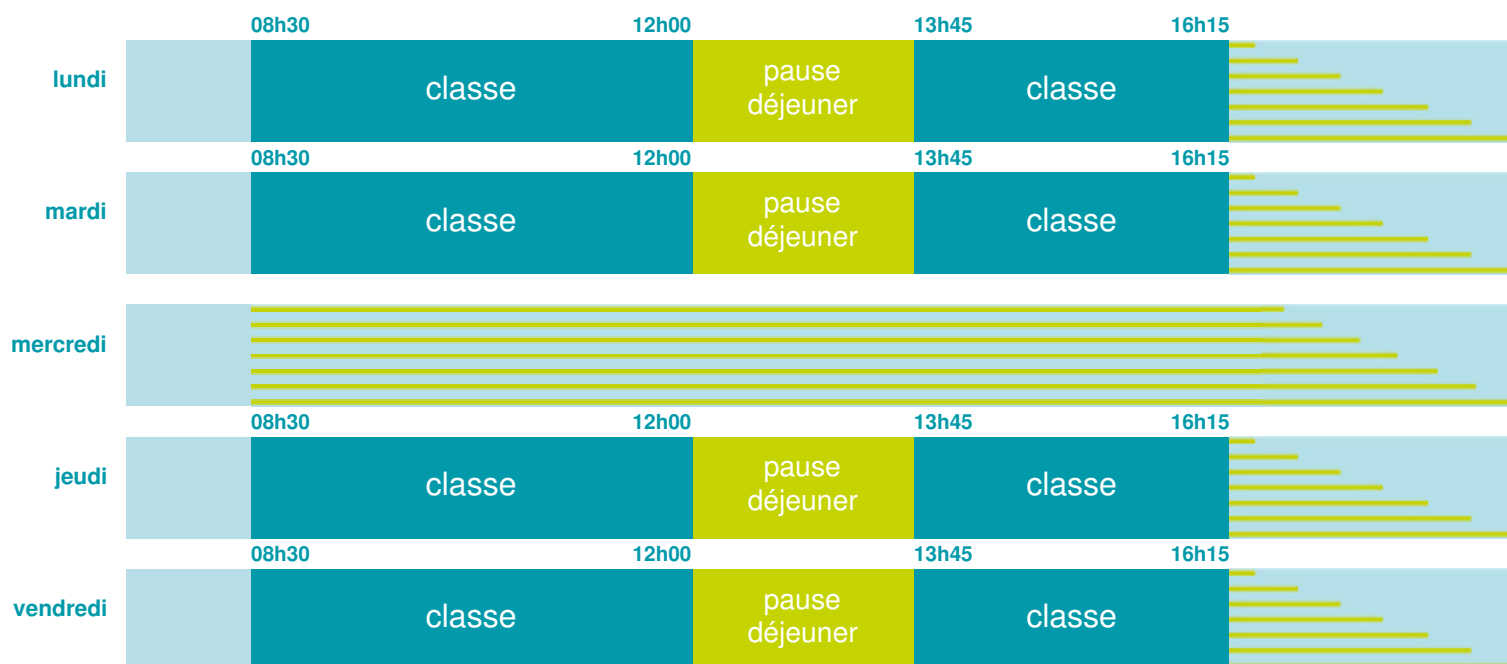

Ecole maternelle Paul Bert

École maternelle

Zone A

École publique

Code école : 0251881J

9 rue Duchailut
25000 BESANCON
Tél. 0381881644

Cette école est située dans l'académie
de Besançon

<http://www.ac-besancon.fr>

Horaires
année scolaire
2018-2019

Les horaires des activités périscolaires / extrascolaires organisées par la commune / l'intercommunalité vous seront communiqués par la mairie.

Plus d'informations sur
education.gouv.fr/rythmes-scolaires