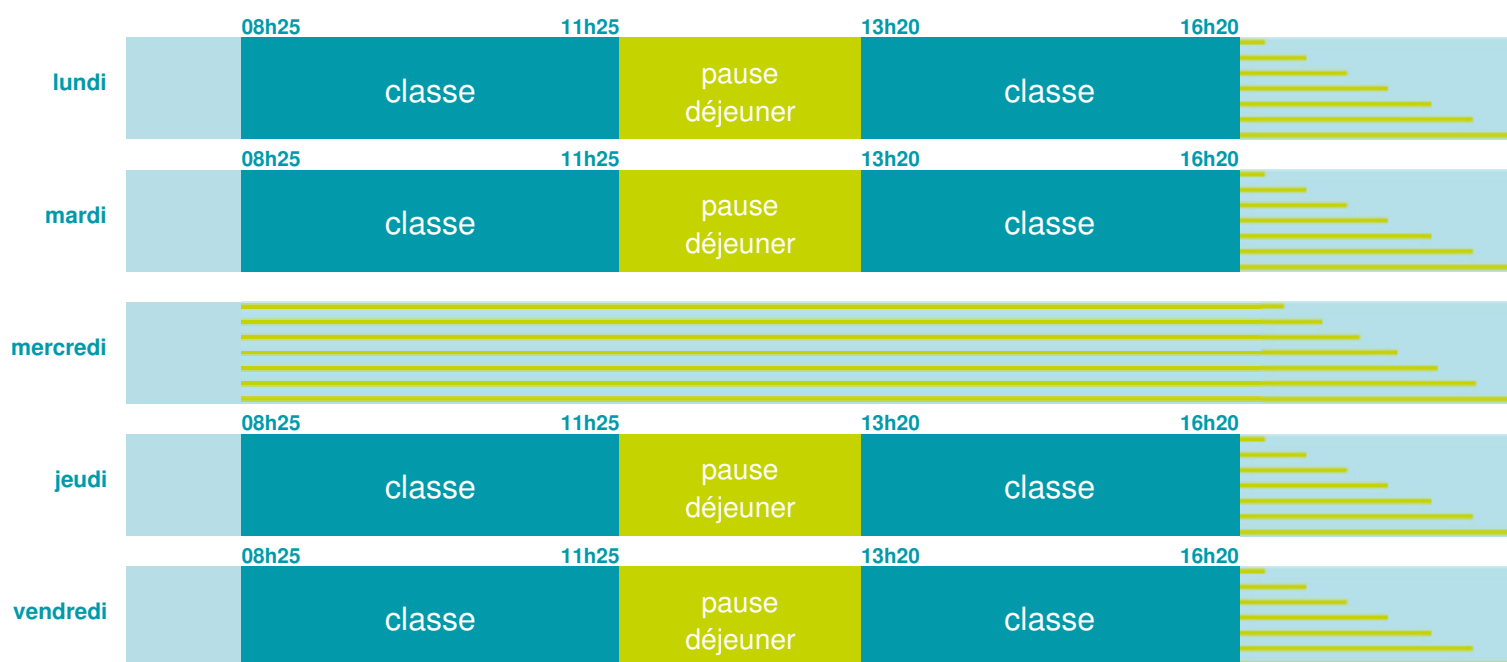

Ecole maternelle publique Le Petit Prince

École maternelle

Zone A

École publique

Code école : 0260597H

24 rue Jules Ferry
26140 ANNEYRON
Tél. 0475314107

Cette école est située dans l'académie
de Grenoble

<http://www.ac-grenoble.fr>

Horaires
année scolaire
2018-2019

Les horaires des activités périscolaires / extrascolaires organisées par la commune / l'intercommunalité vous seront communiqués par la mairie.

Plus d'informations sur
education.gouv.fr/rythmes-scolaires