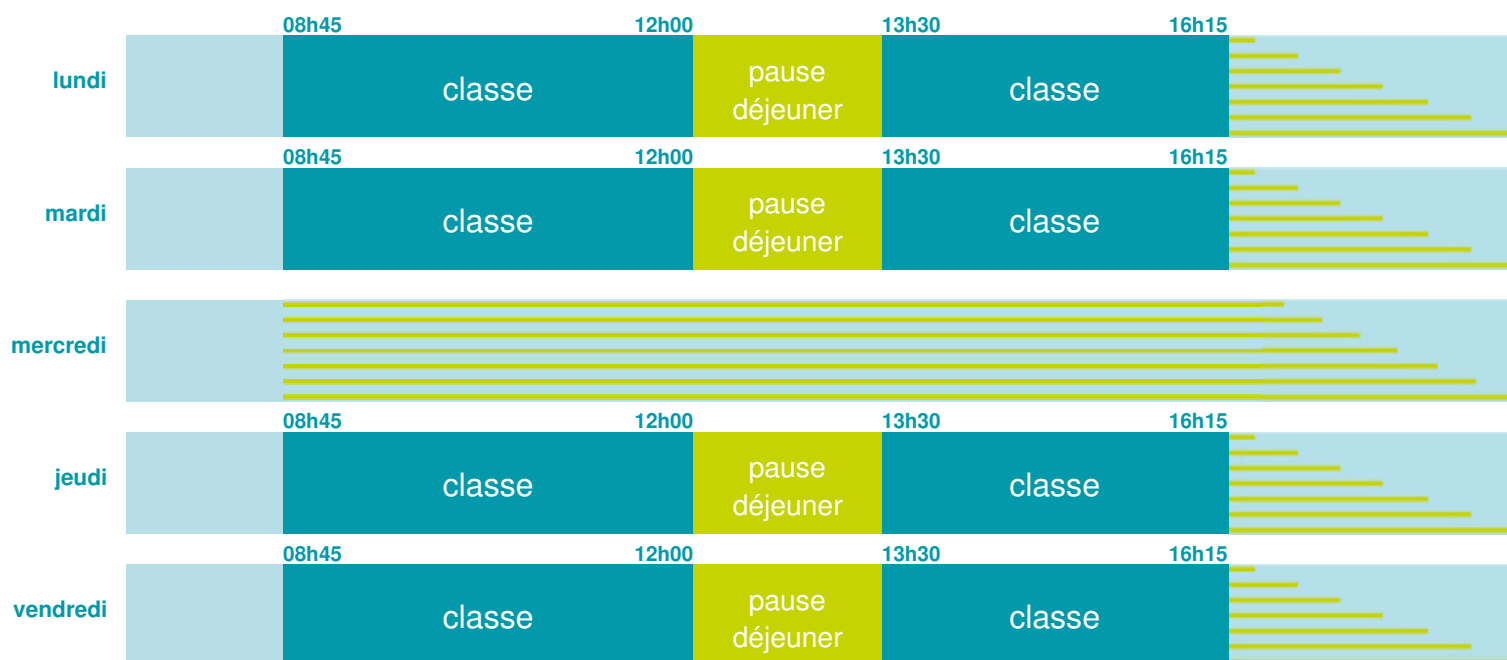

<http://www.ac-montpellier.fr>

Horaires  
année scolaire  
2018-2019

Les horaires des activités périscolaires / extrascolaires organisées par la commune / l'intercommunalité vous seront communiqués par la mairie.