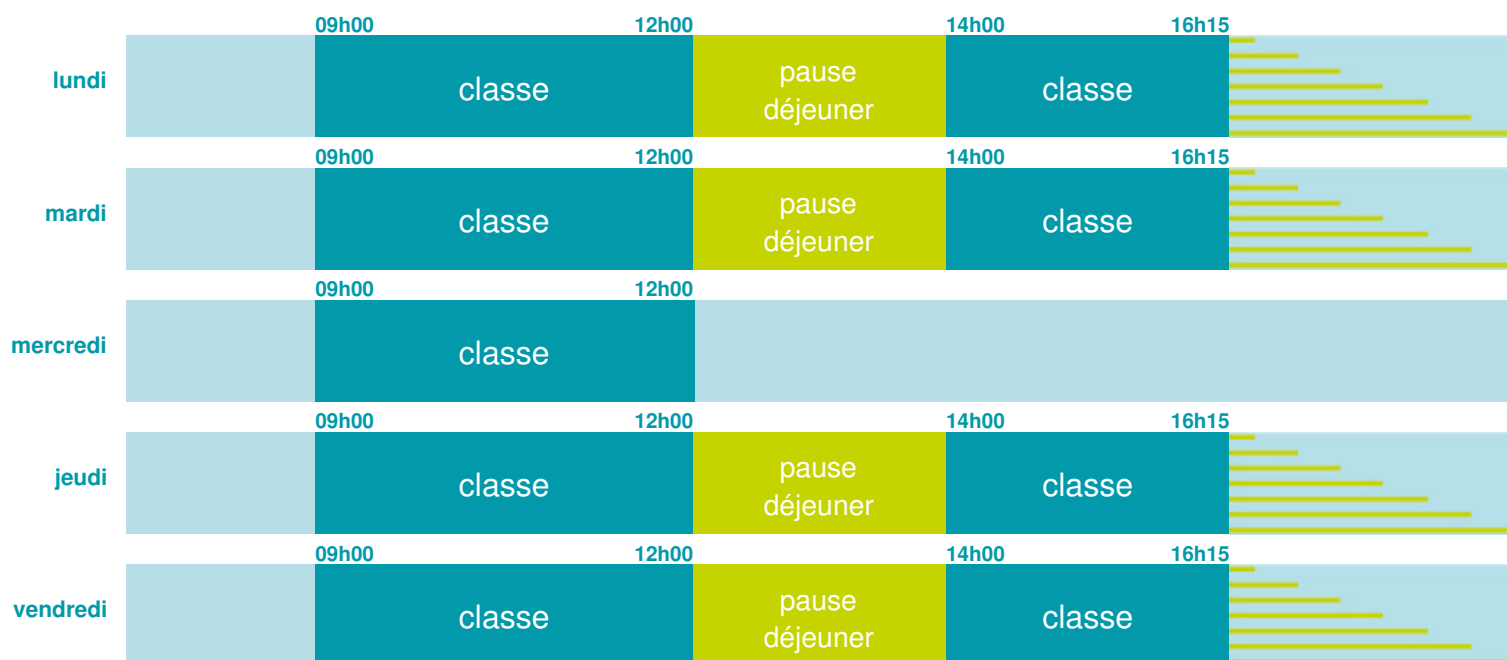

<http://www.ac-toulouse.fr>

Horaires  
année scolaire  
2018-2019

Les horaires des activités périscolaires / extrascolaires organisées par la commune / l'intercommunalité vous seront communiqués par la mairie.