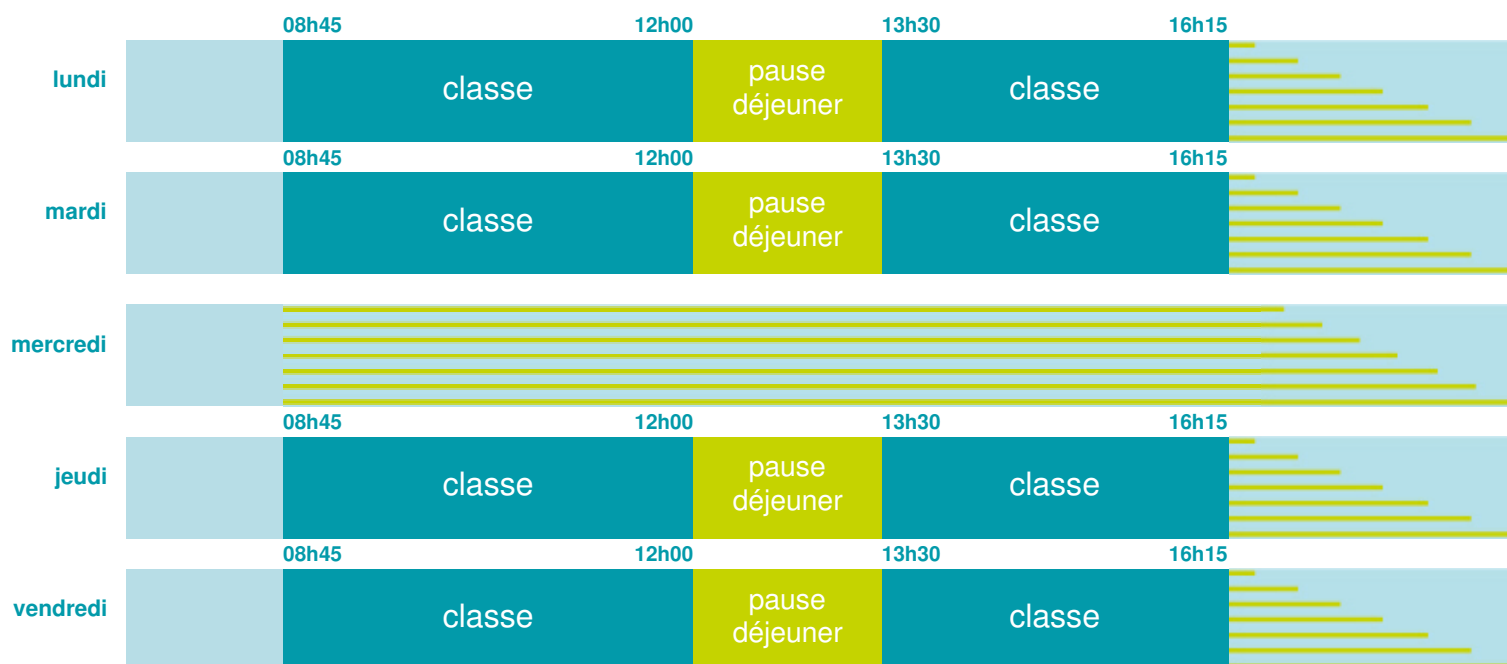

Ecole primaire georges bergeon

École maternelle et élémentaire

Zone A

École publique

Code école : 0330886J

3 BOURG MARCILLAC
33860 VAL DE LIVEENNE
Tél. 0557324089

Cette école est située dans l'académie
de Bordeaux

<http://www.ac-bordeaux.fr>

Horaires
année scolaire
2018-2019

Les horaires des activités périscolaires / extrascolaires organisées par la commune / l'intercommunalité vous seront communiqués par la mairie.