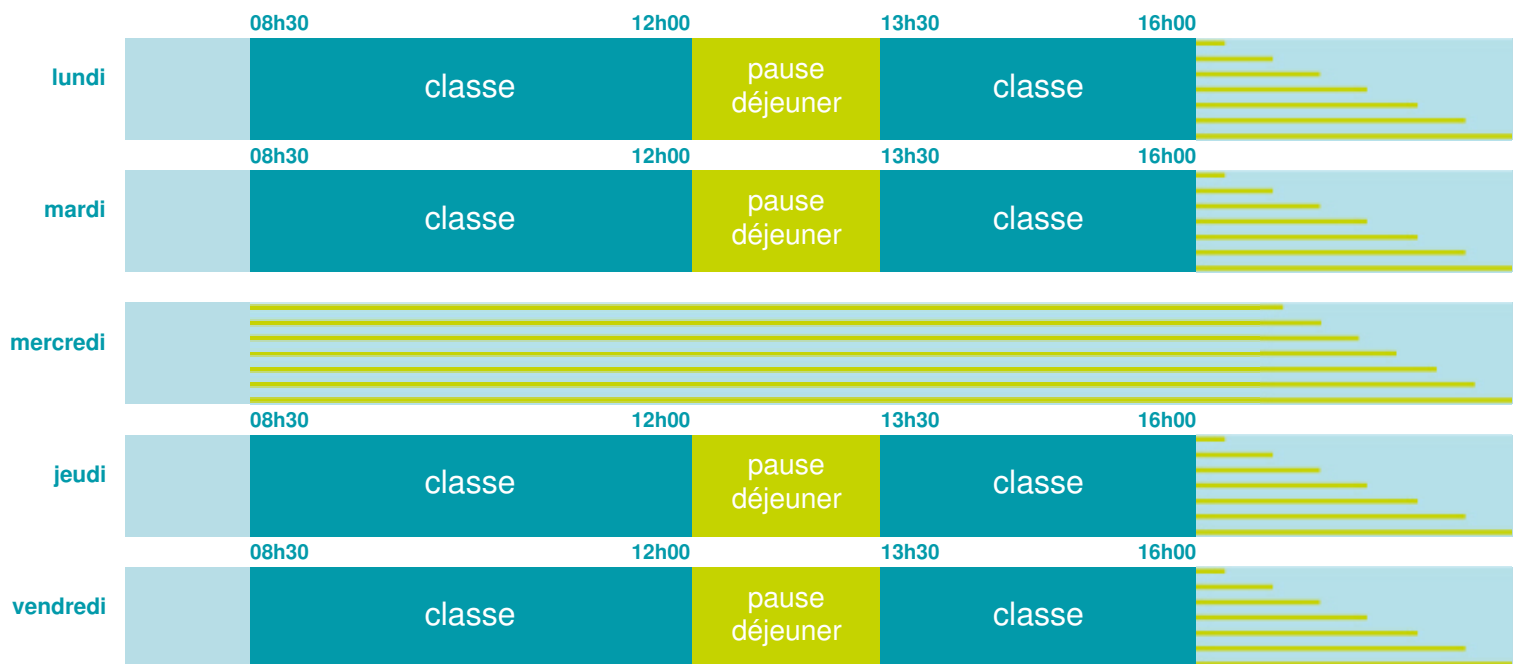

Ecole primaire

École maternelle et élémentaire

Zone C

École publique

Code école : 0340334D

Place de la République
34210 FELINES MINERVOIS
Tél. 0468914921

Cette école est située dans l'académie
de Montpellier

<http://www.ac-montpellier.fr>

Horaires
année scolaire
2019-2020

Les horaires des activités périscolaires / extrascolaires organisées par la commune / l'intercommunalité vous seront communiqués par la mairie.