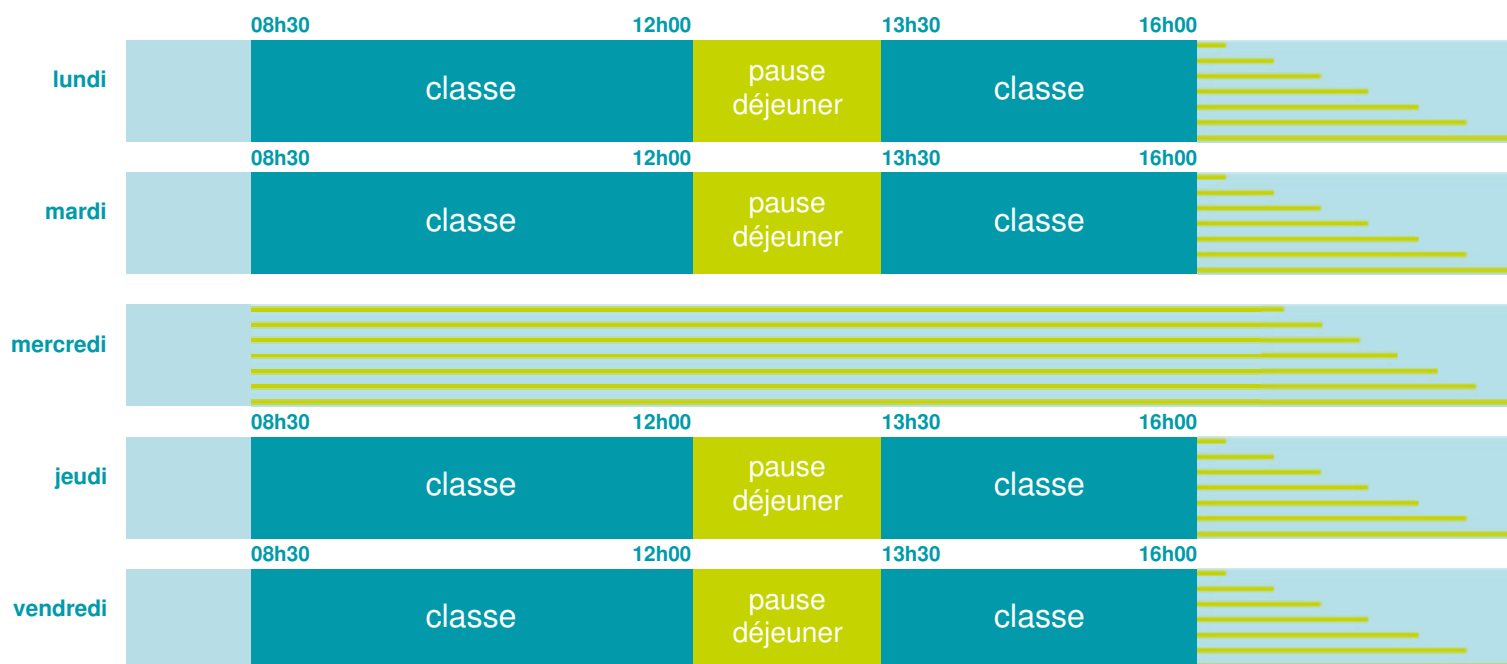

Ecole primaire

École maternelle et élémentaire

Zone C

École publique

Code école : 0340334D

Place de la République
34210 FELINES MINERVOIS
Tél. 0468914921

Cette école est située dans l'académie
de Montpellier
<http://www.ac-montpellier.fr>

Horaires
année scolaire
2019-2020

Les horaires des activités périscolaires / extrascolaires organisées par la commune / l'intercommunalité vous seront communiqués par la mairie.

Plus d'informations sur
education.gouv.fr/rythmes-scolaires