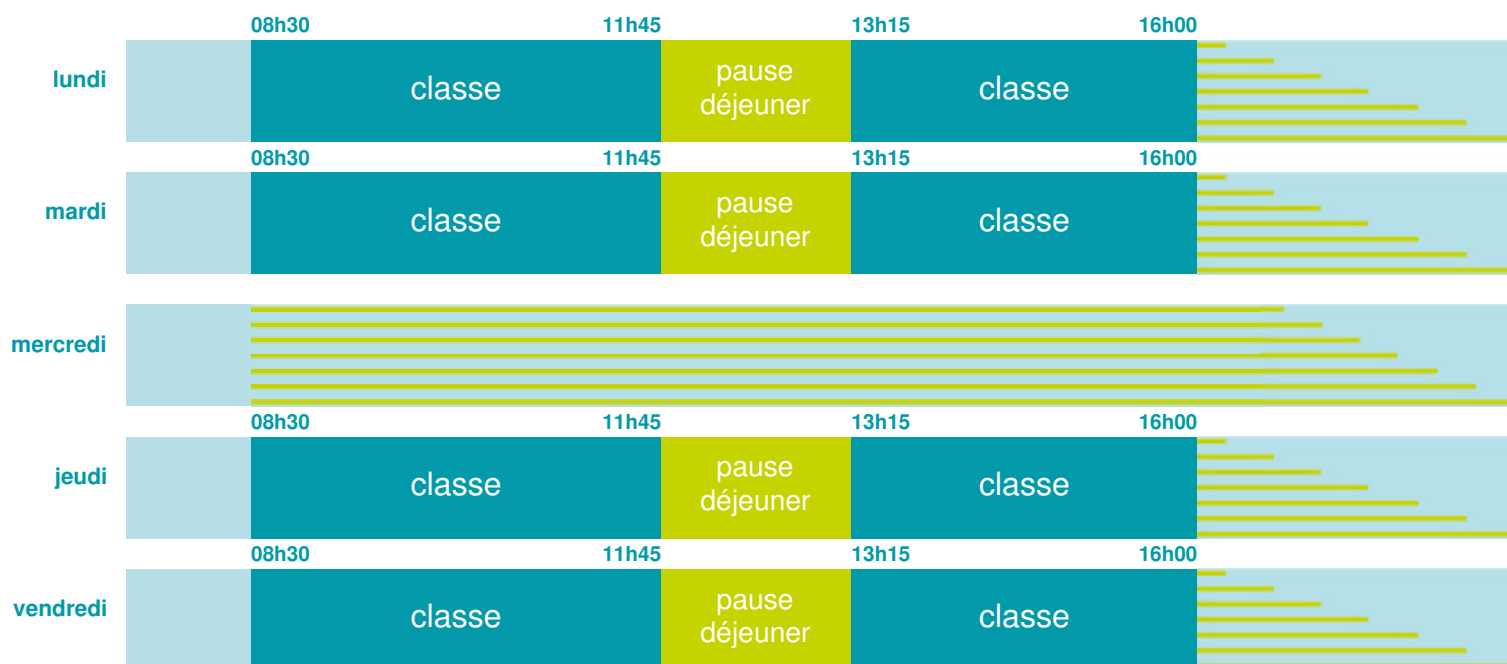

Ecole primaire les Petits Joncs

École maternelle et élémentaire

Zone C

École publique

Code école : 0340378B

LE PLANOL

34725 JONQUIERES

Tél. 0467966739

Cette école est située dans l'académie de Montpellier

<http://www.ac-montpellier.fr>

Horaires
année scolaire
2019-2020

Les horaires des activités périscolaires / extrascolaires organisées par la commune / l'intercommunalité vous seront communiqués par la mairie.