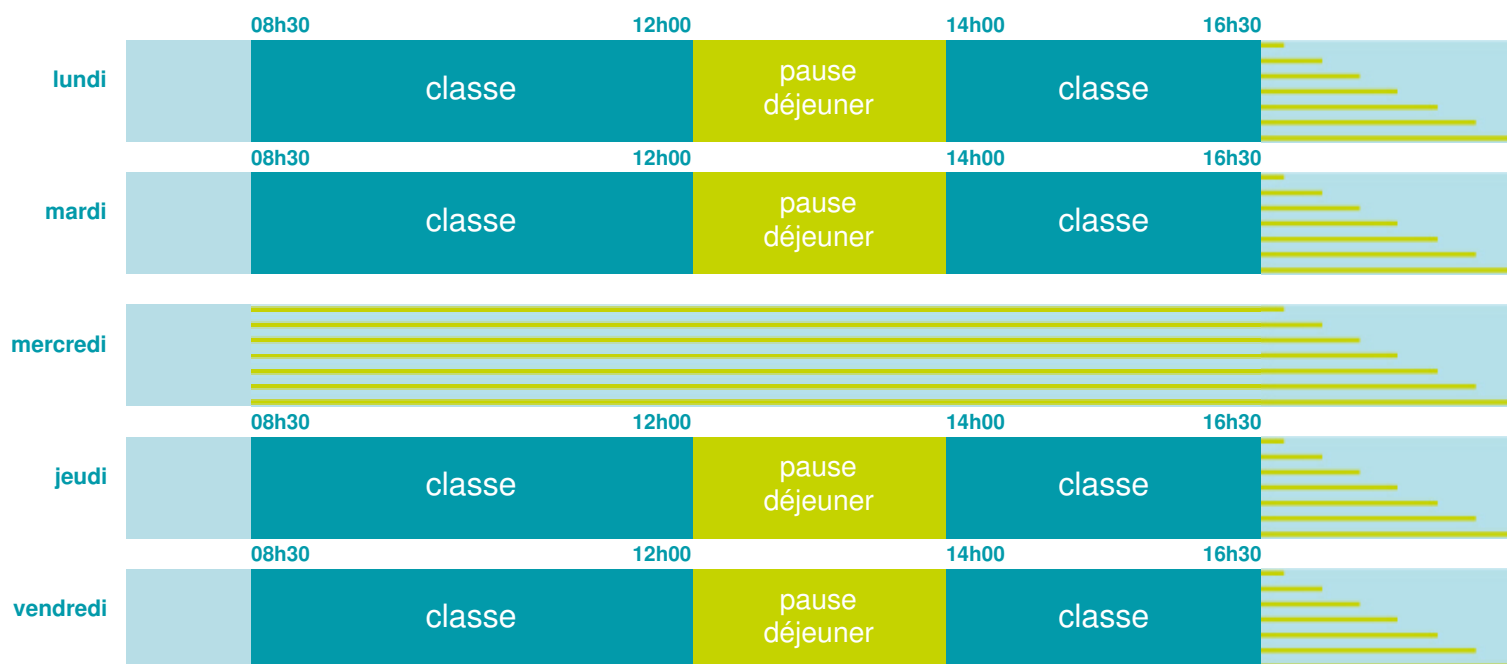

Ecole primaire la Salsepareille

École maternelle et élémentaire

Zone C

École publique

Code école : 0341251A

1 RUE DE L'EGALITE
34120 LEZIGNAN LA CEBE
Tél. 0467981916

Cette école est située dans l'académie de Montpellier

<http://www.ac-montpellier.fr>

Horaires
année scolaire
2019-2020

Les horaires des activités périscolaires / extrascolaires organisées par la commune / l'intercommunalité vous seront communiqués par la mairie.

Plus d'informations sur
education.gouv.fr/rythmes-scolaires