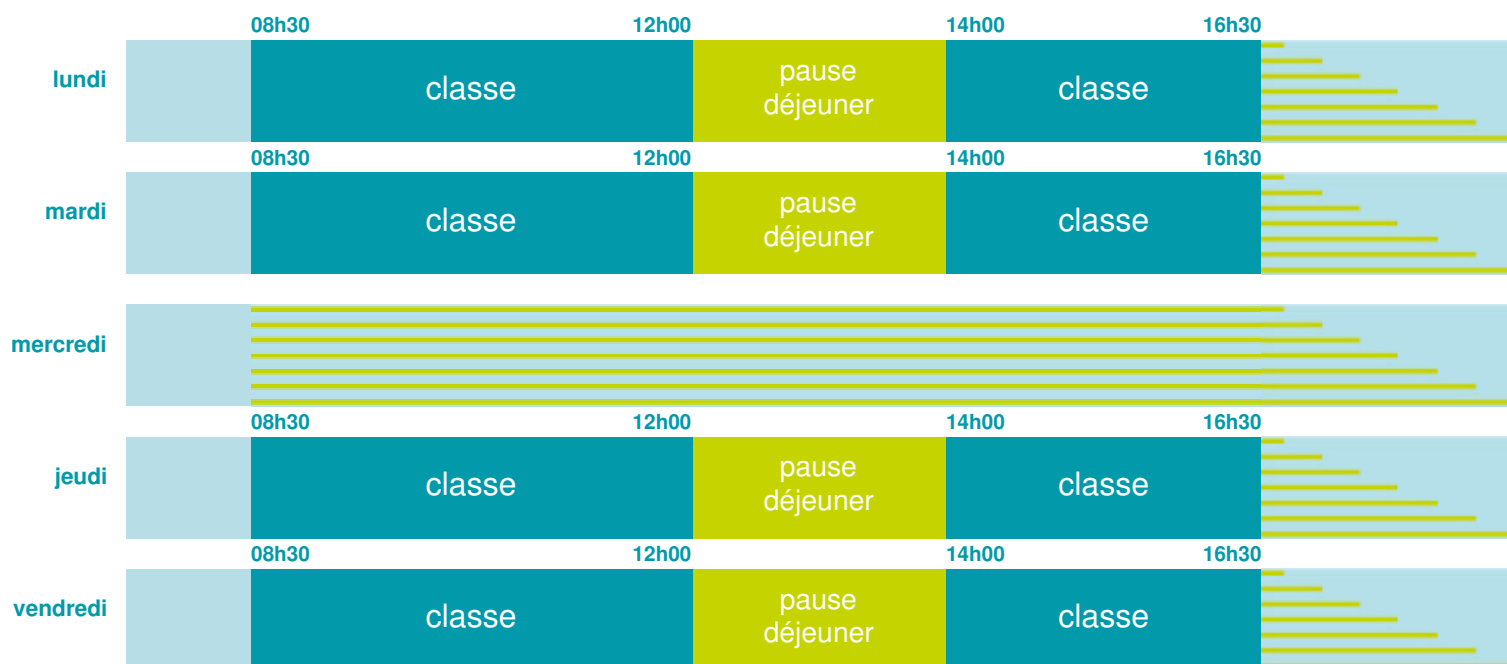

Ecole primaire la Salsepareille

École maternelle et élémentaire

Zone C

École publique

Code école : 0341251A

1 RUE DE L'EGALITE
34120 LEZIGNAN LA CEBE
Tél. 0467981916

Cette école est située dans l'académie
de Montpellier

<http://www.ac-montpellier.fr>

Horaires
année scolaire
2019-2020

Les horaires des activités périscolaires / extrascolaires organisées par la commune / l'intercommunalité vous seront communiqués par la mairie.

Plus d'informations sur
education.gouv.fr/rythmes-scolaires