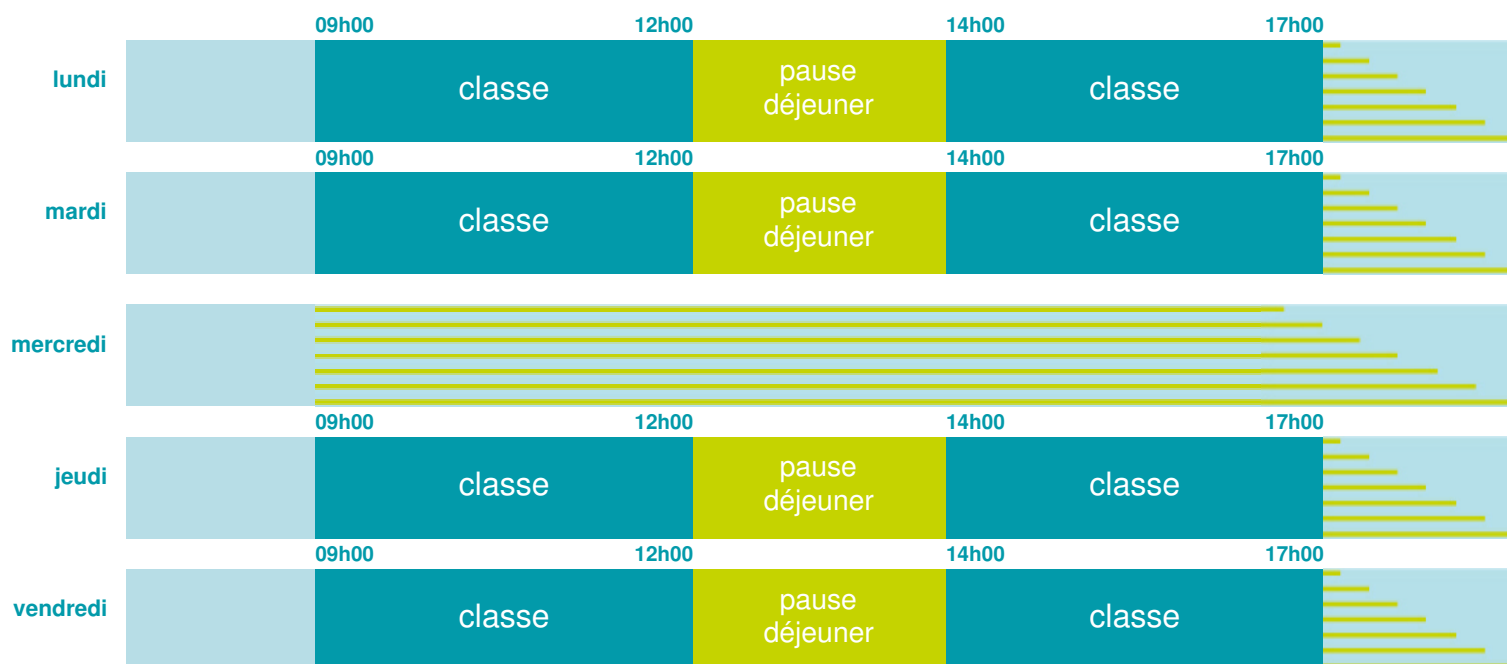

## École élémentaire

Zone C

École publique

Code école : 0341299C

60 avenue Gustave Courbet

34400 LUNEL VIEL

Tél. 0467834681

Cette école est située dans l'académie de Montpellier

<http://www.ac-montpellier.fr>

Horaires  
année scolaire  
2019-2020

Les horaires des activités périscolaires / extrascolaires organisées par la commune / l'intercommunalité vous seront communiqués par la mairie.