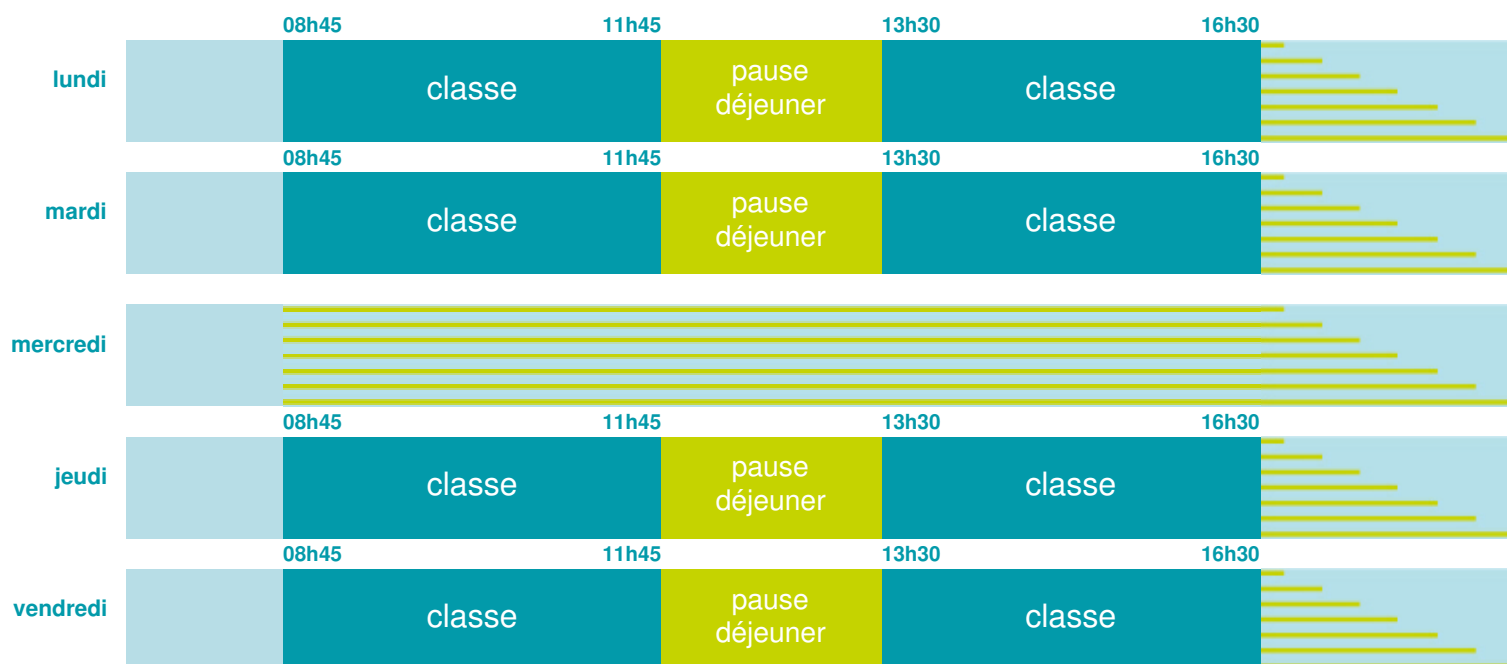

École maternelle André Malraux

École maternelle

Zone C

École publique

Code école : 0341344B

Rue André Malraux
34280 LA GRANDE MOTTE
Tél. 0467566181

Cette école est située dans l'académie
de Montpellier

<http://www.ac-montpellier.fr>

Horaires
année scolaire
2019-2020

Les horaires des activités périscolaires / extrascolaires organisées par la commune / l'intercommunalité vous seront communiqués par la mairie.

Plus d'informations sur
education.gouv.fr/rythmes-scolaires