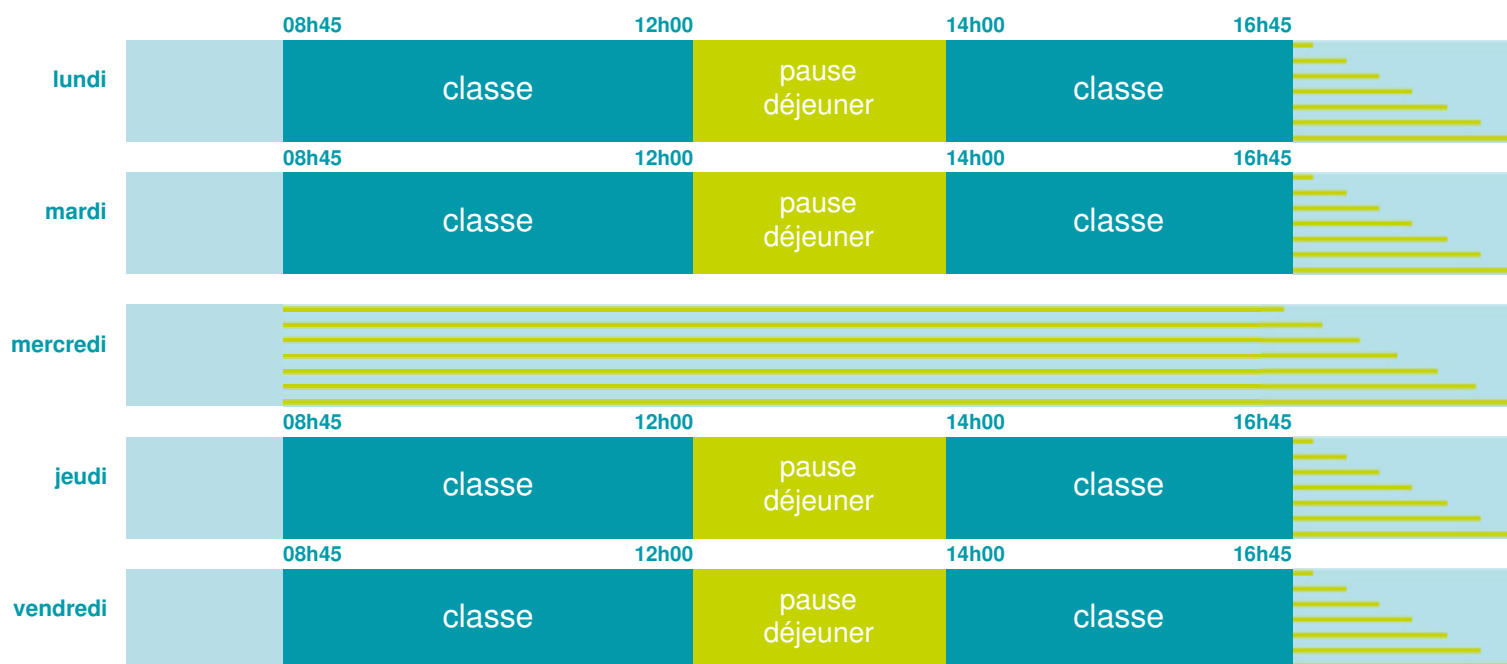

Ecole maternelle Joseph Ponsy

École maternelle

Zone C

École publique

Code école : 0341397J

Impasse du Picadou

34790 GRABELS

Tél. 0467032319

Cette école est située dans l'académie de Montpellier

<http://www.ac-montpellier.fr>

Horaires
année scolaire
2019-2020

Les horaires des activités périscolaires / extrascolaires organisées par la commune / l'intercommunalité vous seront communiqués par la mairie.