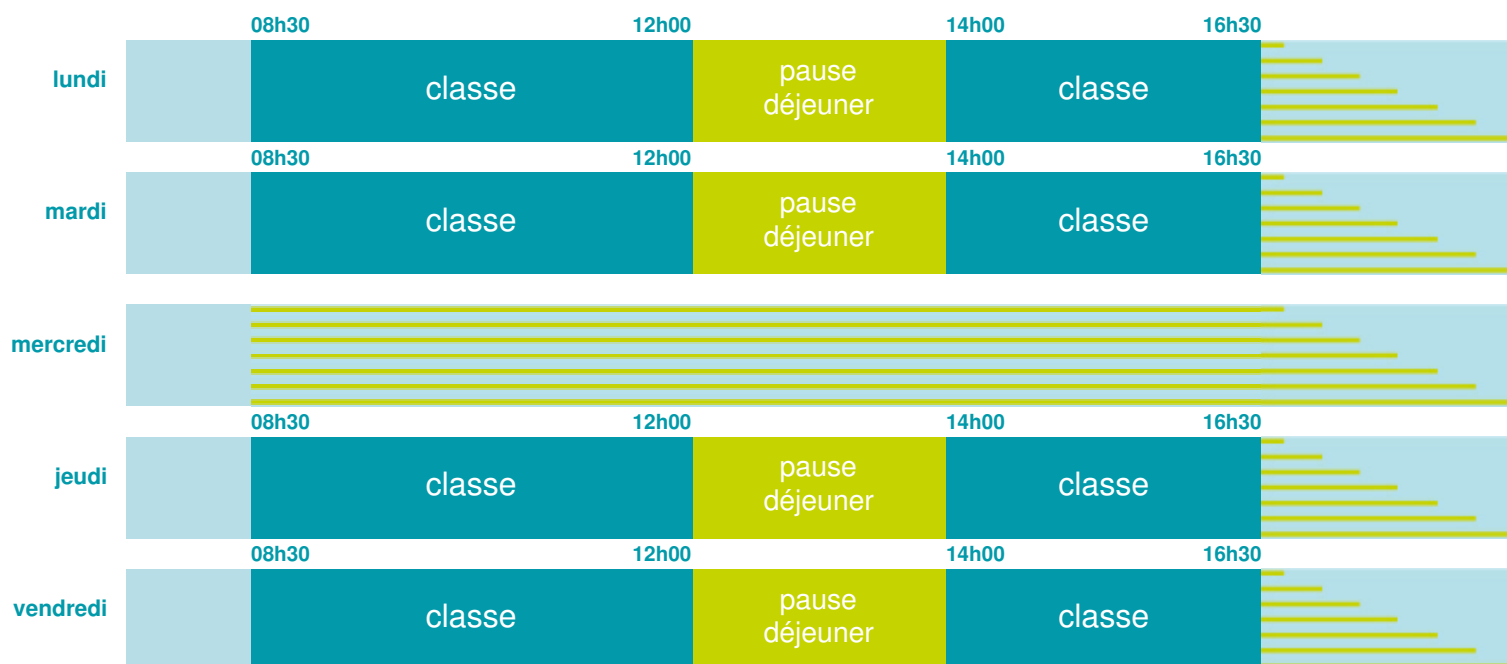

Ecole primaire Paul-Emile Victor

École maternelle et élémentaire

Zone C

École publique

Code école : 0342193Z

Chemin de la Clau

34770 GIGEAN

Tél. 0467536764

Cette école est située dans l'académie de Montpellier

<http://www.ac-montpellier.fr>

Horaires
année scolaire
2019-2020

Les horaires des activités périscolaires / extrascolaires organisées par la commune / l'intercommunalité vous seront communiqués par la mairie.