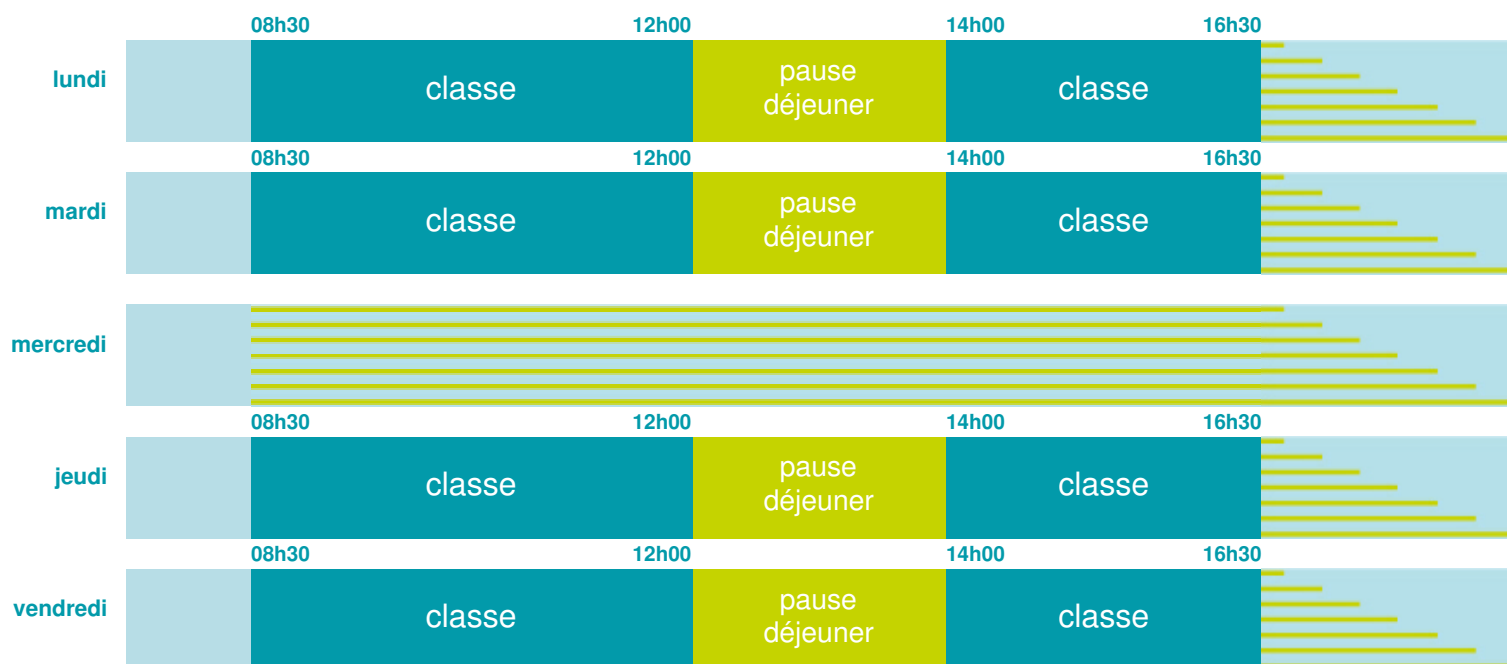

## École maternelle et élémentaire

Zone C

École publique

Code école : 0342193Z

Chemin de la Clau

34770 GIGEAN

Tél. 0467536764

Cette école est située dans l'académie de Montpellier

<http://www.ac-montpellier.fr>

Horaires  
année scolaire  
2019-2020

Les horaires des activités périscolaires / extrascolaires organisées par la commune / l'intercommunalité vous seront communiqués par la mairie.