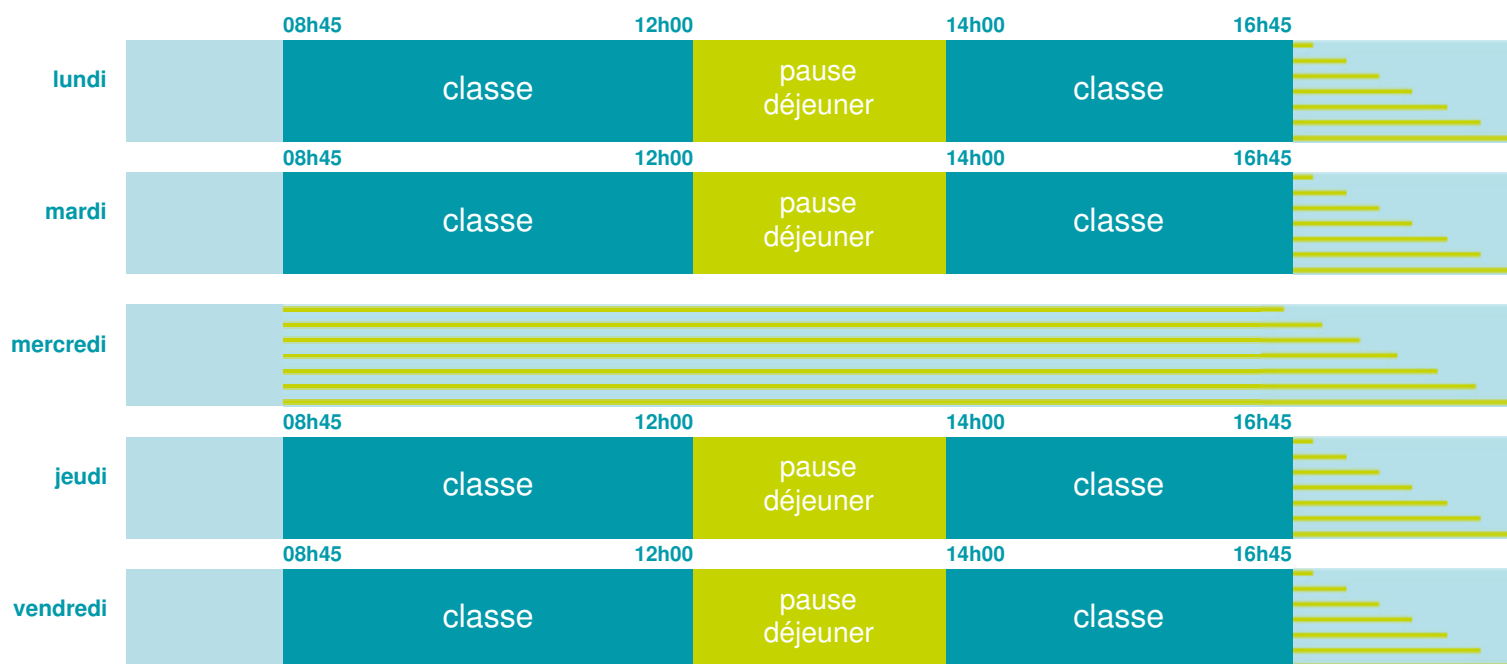

Ecole primaire Chengdu

École maternelle et élémentaire

Zone C

École publique

Code école : 0342315G

74 rue Ray Charles
34000 MONTPELLIER
Tél. 0467226420

Cette école est située dans l'académie de Montpellier

<http://www.ac-montpellier.fr>

Horaires
année scolaire
2018-2019

Les horaires des activités périscolaires / extrascolaires organisées par la commune / l'intercommunalité vous seront communiqués par la mairie.

Plus d'informations sur
education.gouv.fr/rythmes-scolaires