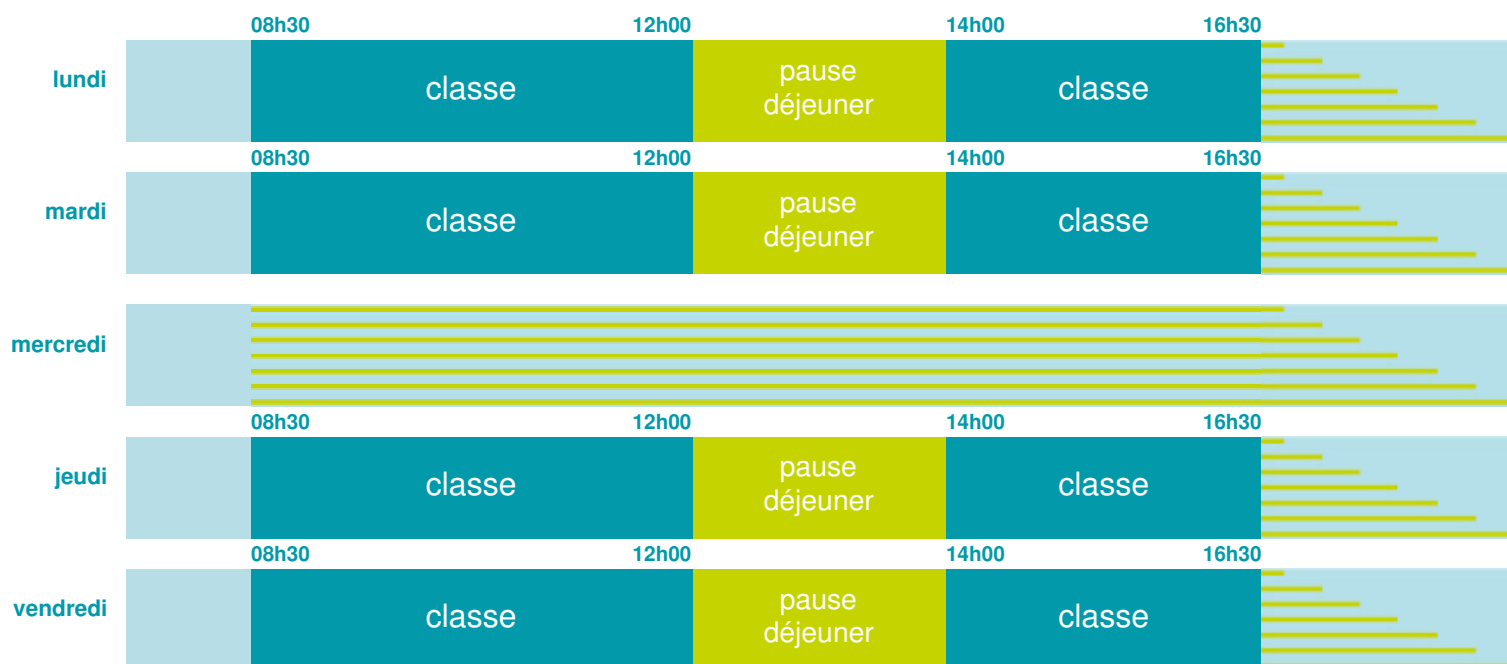

Ecole maternelle publique Bel Event

École maternelle

Zone B

École publique

Code école : 0350164N

Résidence Bel-Event

35260 CANCALE

Tél. 0299896341

Cette école est située dans l'académie de Rennes <http://www.ac-rennes.fr>

Horaires
année scolaire
2018-2019

Les horaires des activités périscolaires / extrascolaires organisées par la commune / l'intercommunalité vous seront communiqués par la mairie.