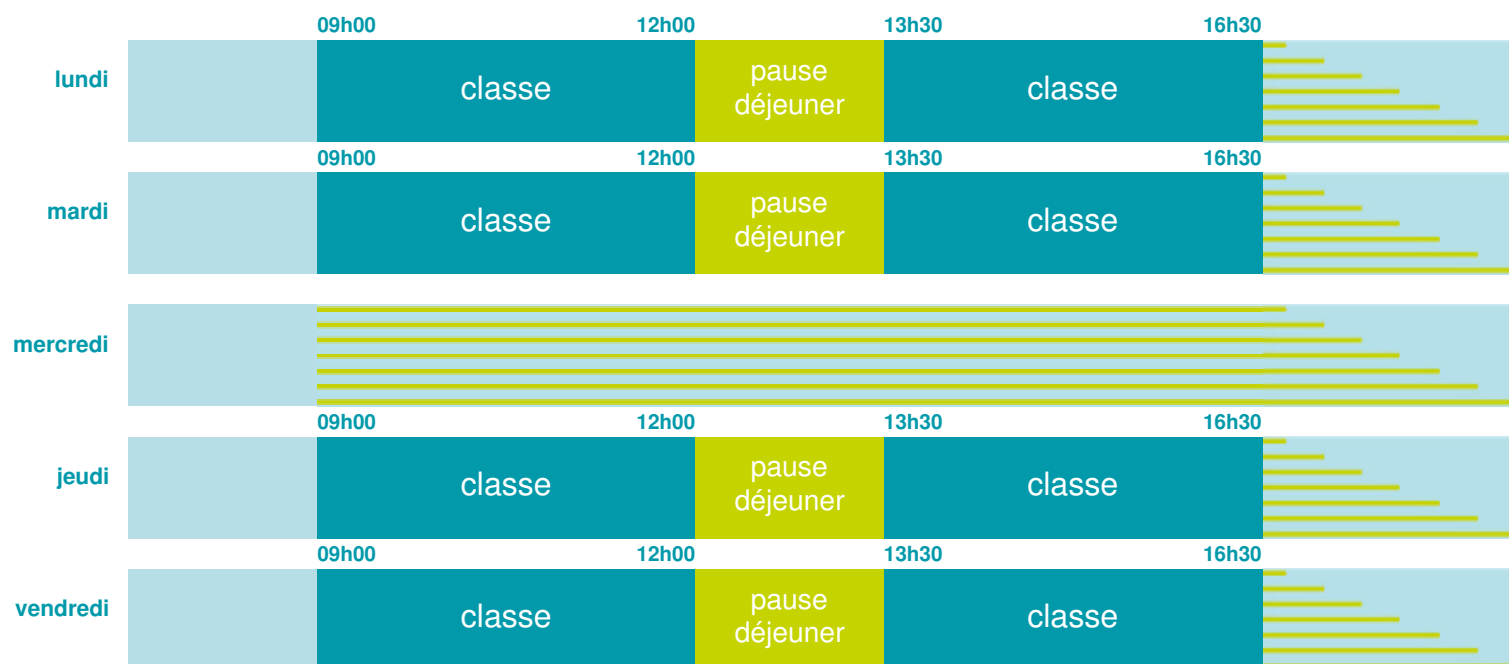

Ecole primaire publique Camille Claudel

École maternelle et élémentaire

Zone B

École publique

Code école : 0350310X

7 rue de la Mairie

35580 LASSY

Tél. 0299420271

Cette école est située dans l'académie de Rennes <http://www.ac-rennes.fr>

Horaires
année scolaire
2019-2020

Les horaires des activités périscolaires / extrascolaires organisées par la commune / l'intercommunalité vous seront communiqués par la mairie.