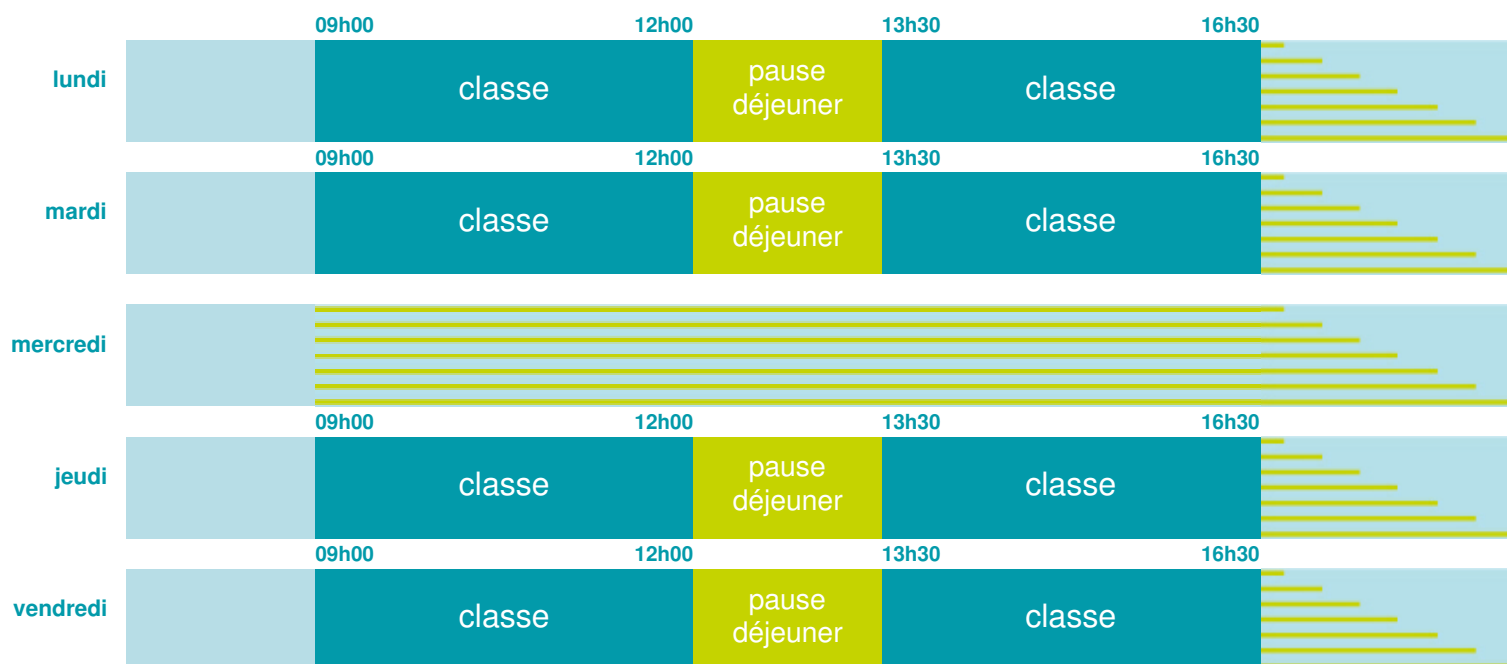

Ecole primaire publique Camille Claudel

École maternelle et élémentaire

Zone B

École publique

Code école : 0350310X

7 rue de la Mairie

35580 LASSY

Tél. 0299420271

Cette école est située dans l'académie de Rennes <http://www.ac-rennes.fr>

Horaires
année scolaire
2019-2020

Les horaires des activités périscolaires / extrascolaires organisées par la commune / l'intercommunalité vous seront communiqués par la mairie.