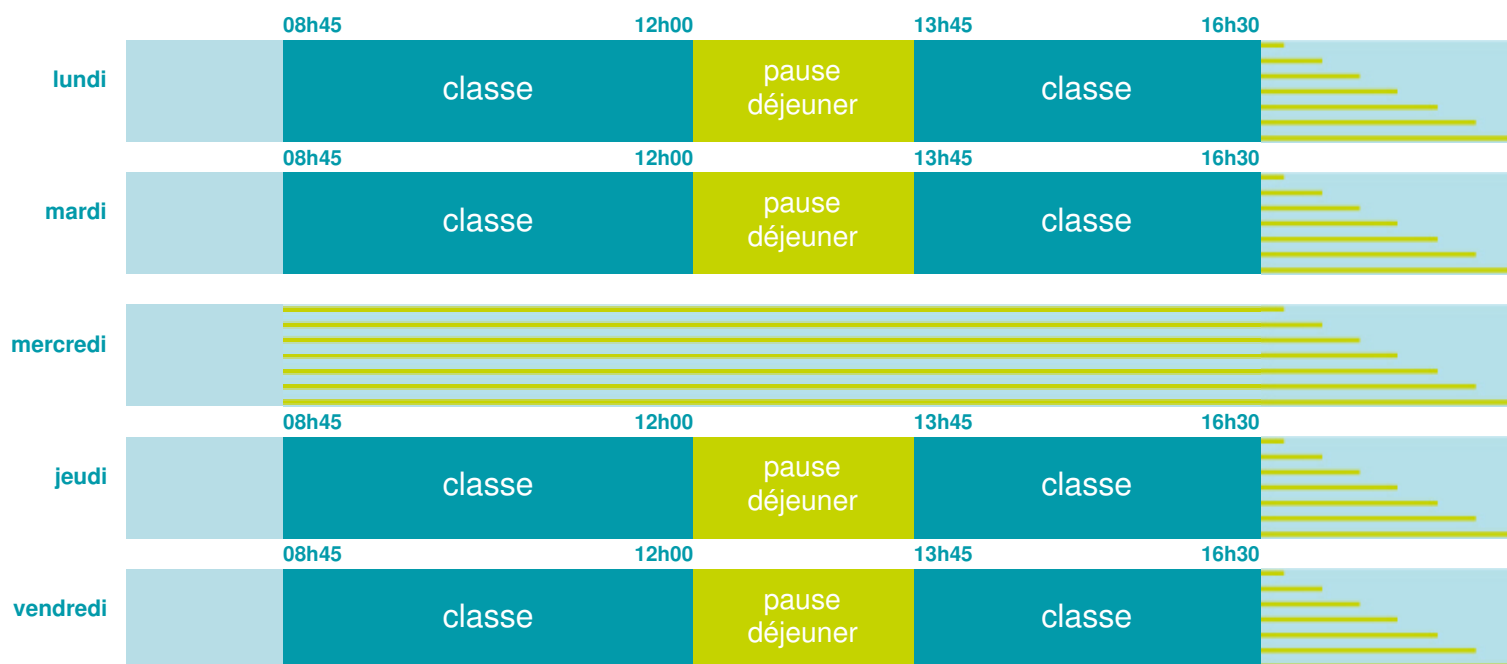

Ecole primaire publique Henri Matisse

École maternelle et élémentaire

Zone B

École publique

Code école : 0351637P

17 rue du Guesclin
35270 BONNEMAIN
Tél. 0299734745

Cette école est située dans l'académie de Rennes <http://www.ac-rennes.fr>

Horaires
année scolaire
2018-2019

Les horaires des activités périscolaires / extrascolaires organisées par la commune / l'intercommunalité vous seront communiqués par la mairie.

Plus d'informations sur
education.gouv.fr/rythmes-scolaires