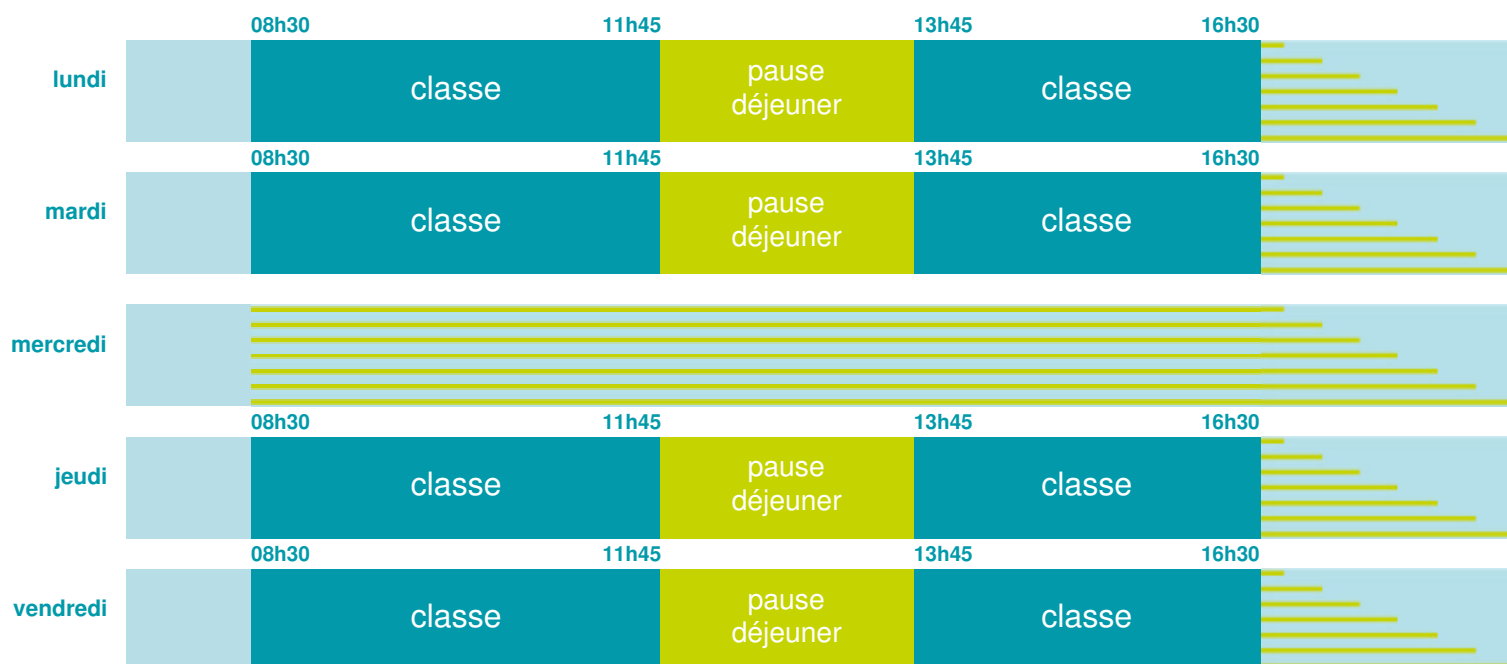

Ecole primaire publique Françoise Dolto

École maternelle et élémentaire

Zone B

École publique

Code école : 0351686T

8 rue Frédéric Lanne
35230 BOURGBARRE
Tél. 0299577207

Cette école est située dans l'académie de Rennes <http://www.ac-rennes.fr>

Horaires
année scolaire
2018-2019

Les horaires des activités périscolaires / extrascolaires organisées par la commune / l'intercommunalité vous seront communiqués par la mairie.

Plus d'informations sur
education.gouv.fr/rythmes-scolaires