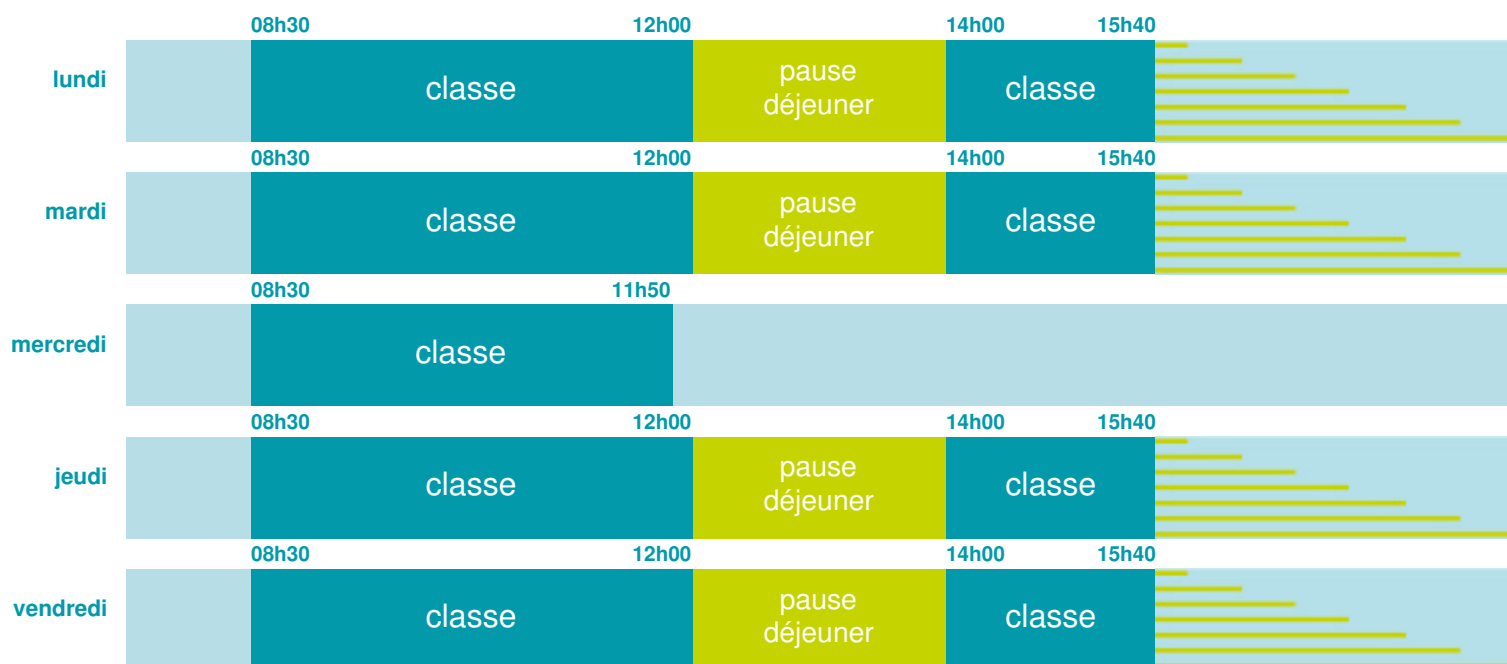

Ecole maternelle publique la Haye Renaud

École maternelle

Zone B

École publique

Code école : 0351807Z

1 rue DES MARRONNIERS

35830 BETTON

Tél. 0299558476

Cette école est située dans l'académie de Rennes <http://www.ac-rennes.fr>

Horaires
année scolaire
2019-2020

Les horaires des activités périscolaires / extrascolaires organisées par la commune / l'intercommunalité vous seront communiqués par la mairie.