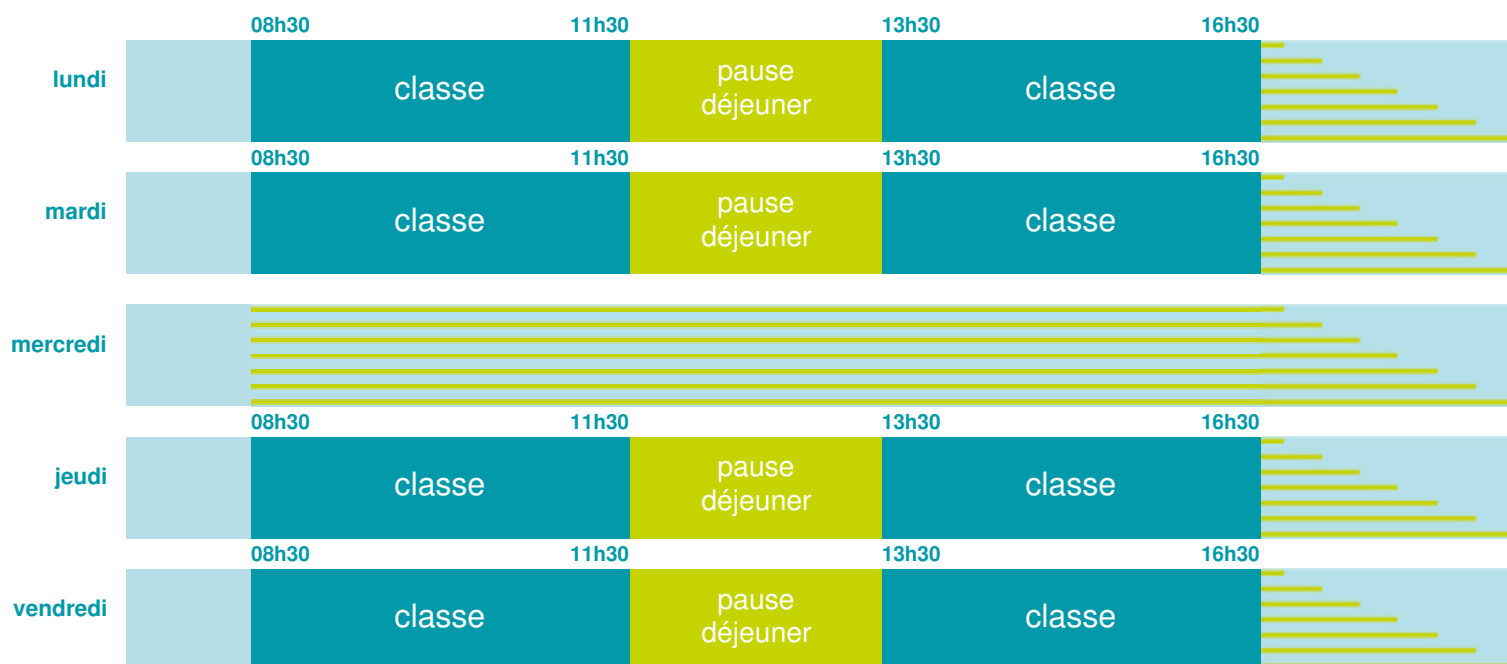

Ecole maternelle publique Champ L'Evêque

École maternelle

Zone B

École publique

Code école : 0351812E

53 rue du Guesclin

35170 BRUZ

Tél. 0299529080

Cette école est située dans l'académie de Rennes <http://www.ac-rennes.fr>

Horaires
année scolaire
2019-2020

Les horaires des activités périscolaires / extrascolaires organisées par la commune / l'intercommunalité vous seront communiqués par la mairie.