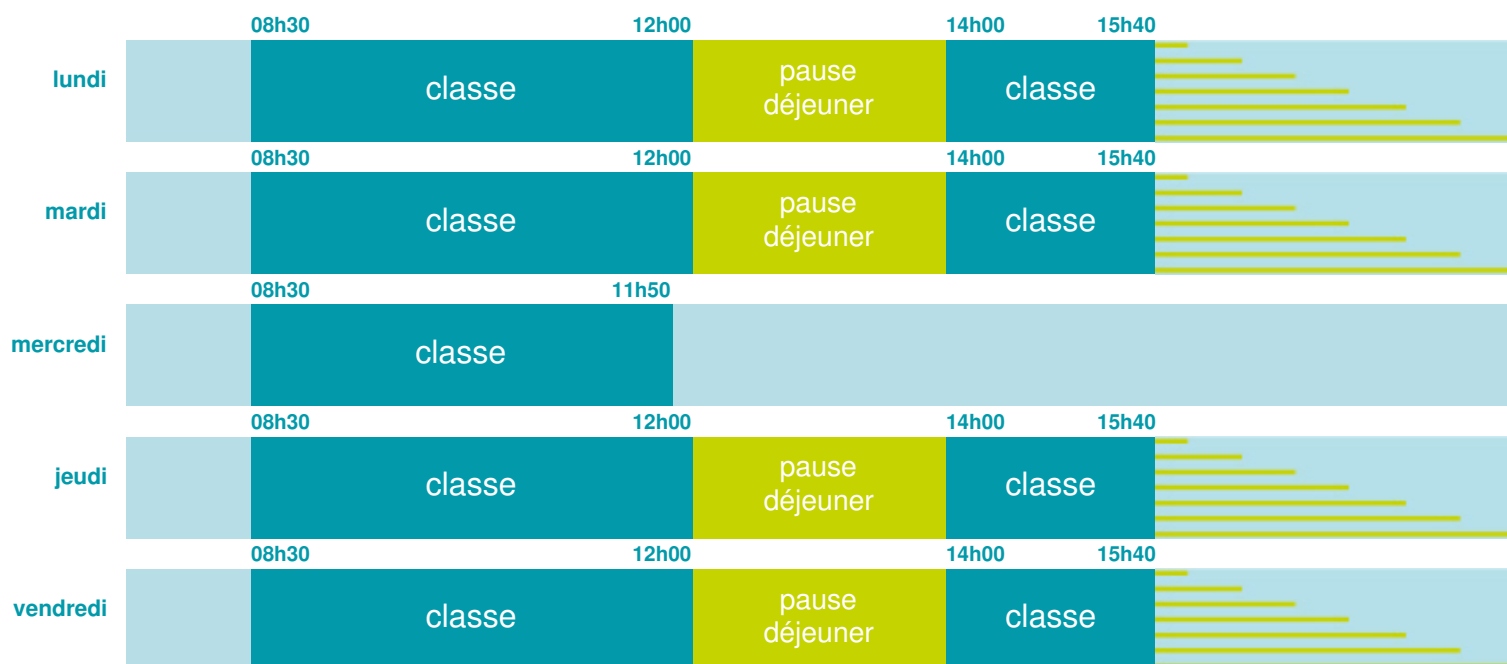

Ecole maternelle publique Bourgchevreuil

École maternelle

Zone B

École publique

Code école : 0351891R

16 boulevard des Métairies
35510 CESSON SEVIGNE
Tél. 0299831761

Cette école est située dans l'académie de Rennes <http://www.ac-rennes.fr>

Horaires
année scolaire
2019-2020

Les horaires des activités périscolaires / extrascolaires organisées par la commune / l'intercommunalité vous seront communiqués par la mairie.

Plus d'informations sur
education.gouv.fr/rythmes-scolaires