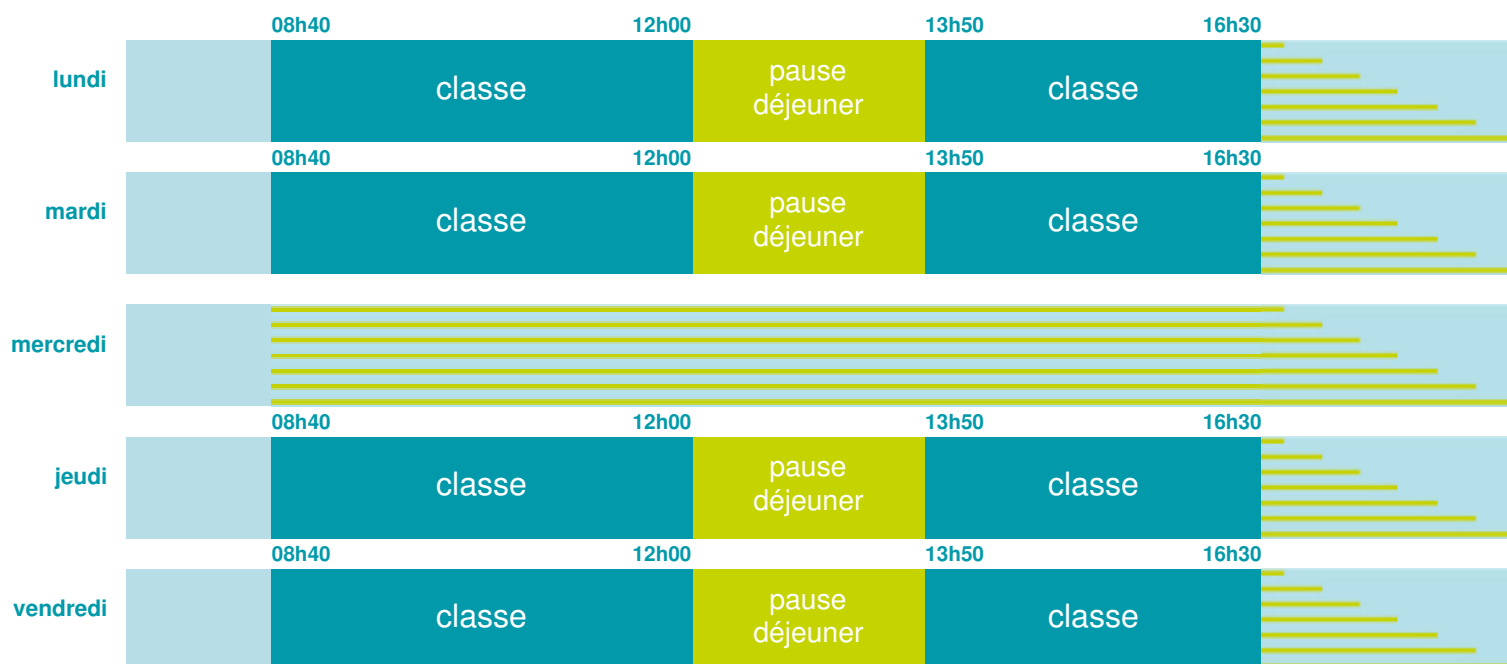

Ecole maternelle publique de Bédée

École maternelle

Zone B

École publique

Code école : 0352031T

5 rue Joseph Filaux

35137 BEDEE

Tél. 0299070380

Cette école est située dans l'académie de Rennes <http://www.ac-rennes.fr>

Horaires
année scolaire
2018-2019

Les horaires des activités périscolaires / extrascolaires organisées par la commune / l'intercommunalité vous seront communiqués par la mairie.

Plus d'informations sur
education.gouv.fr/rythmes-scolaires