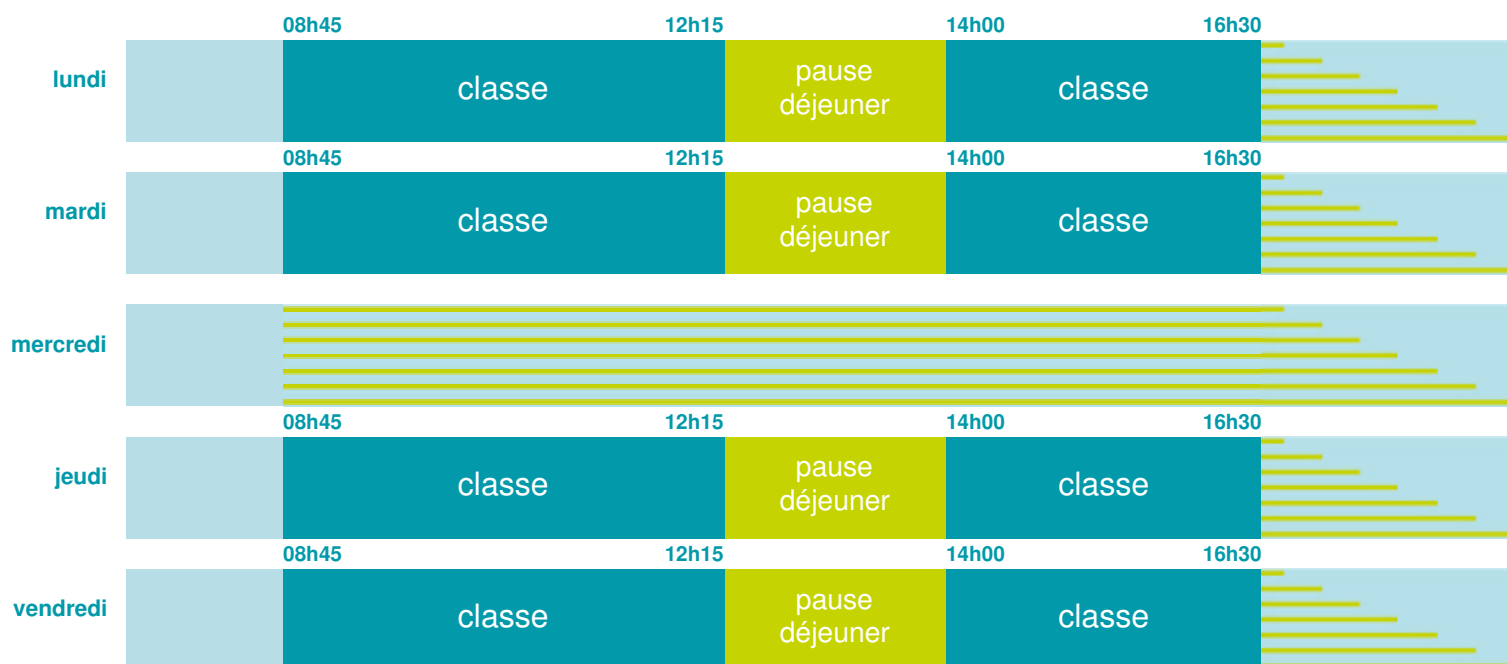

Ecole primaire publique la Rose des Vents

École maternelle et élémentaire

Zone B

École publique

Code école : 0352268A

1 rue DE LA CROIX BALOU

35360 BOISGERVILLY

Tél. 0299064970

Cette école est située dans l'académie de Rennes <http://www.ac-rennes.fr>

Horaires
année scolaire
2019-2020

Les horaires des activités périscolaires / extrascolaires organisées par la commune / l'intercommunalité vous seront communiqués par la mairie.