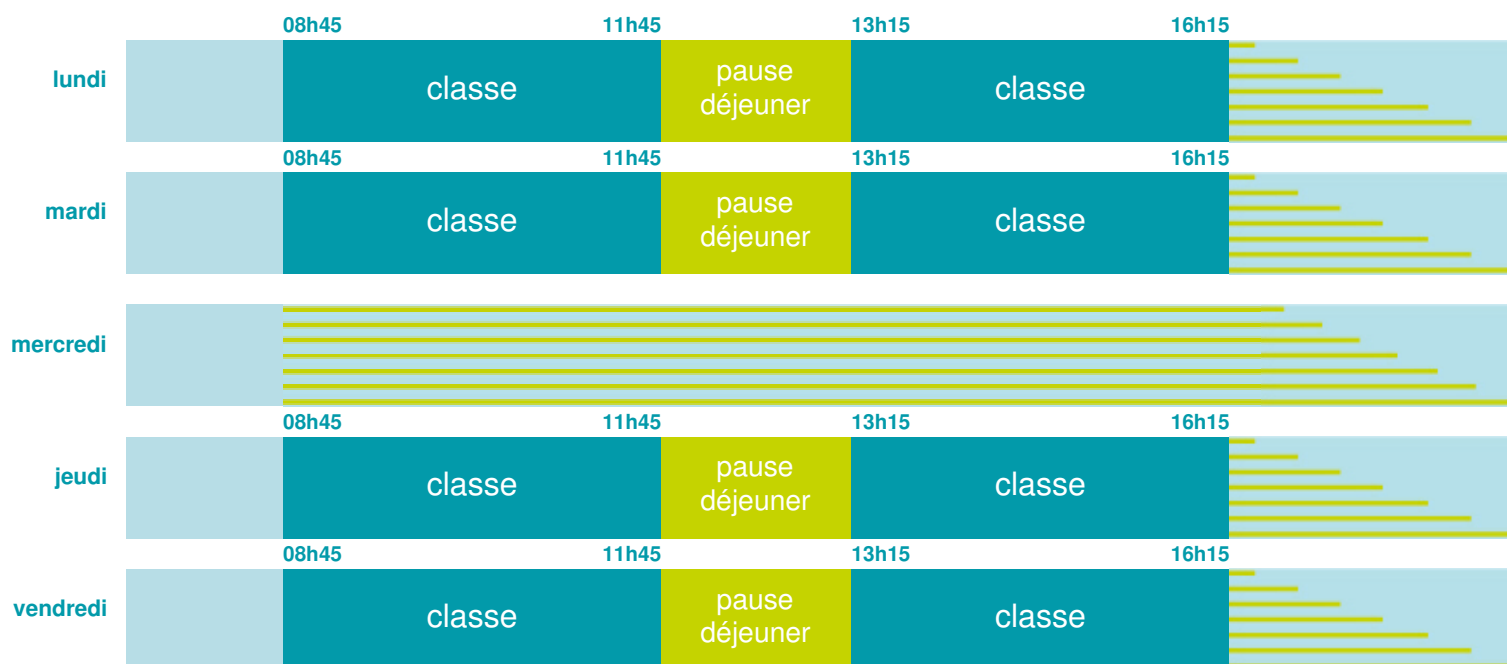

## École maternelle et élémentaire

Zone A

École publique

Code école : 0380179N

LE GUA

38470 BEAULIEU

Tél. 0476366943

Cette école est située dans l'académie de Grenoble

<http://www.ac-grenoble.fr>

Horaires  
année scolaire  
2019-2020

Les horaires des activités périscolaires / extrascolaires organisées par la commune / l'intercommunalité vous seront communiqués par la mairie.