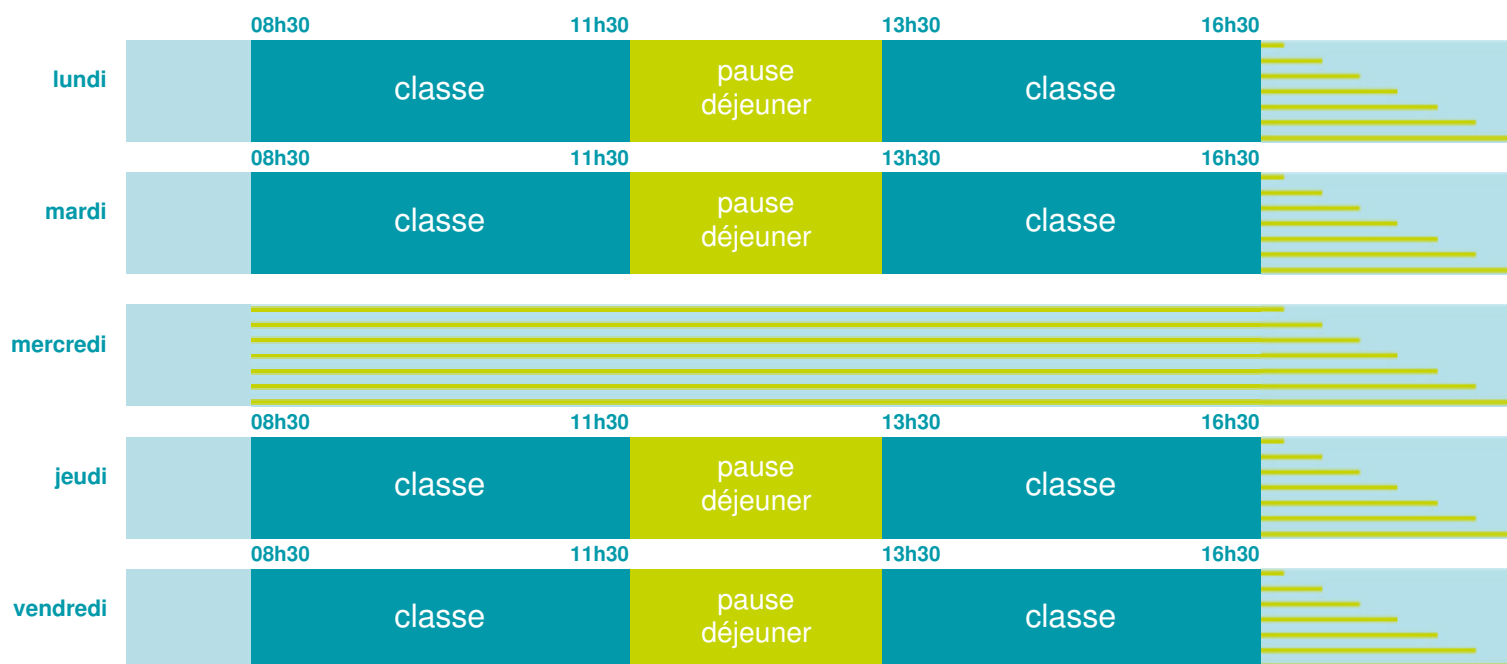

Ecole primaire Boussieu

École maternelle et élémentaire

Zone A

École publique

Code école : 0380224M

Impasse Maison Blanche
38300 BOURGOIN JALLIEU
Tél. 0474933366

Cette école est située dans l'académie
de Grenoble

<http://www.ac-grenoble.fr>

Horaires
année scolaire
2019-2020

Les horaires des activités périscolaires / extrascolaires organisées par la commune / l'intercommunalité vous seront communiqués par la mairie.