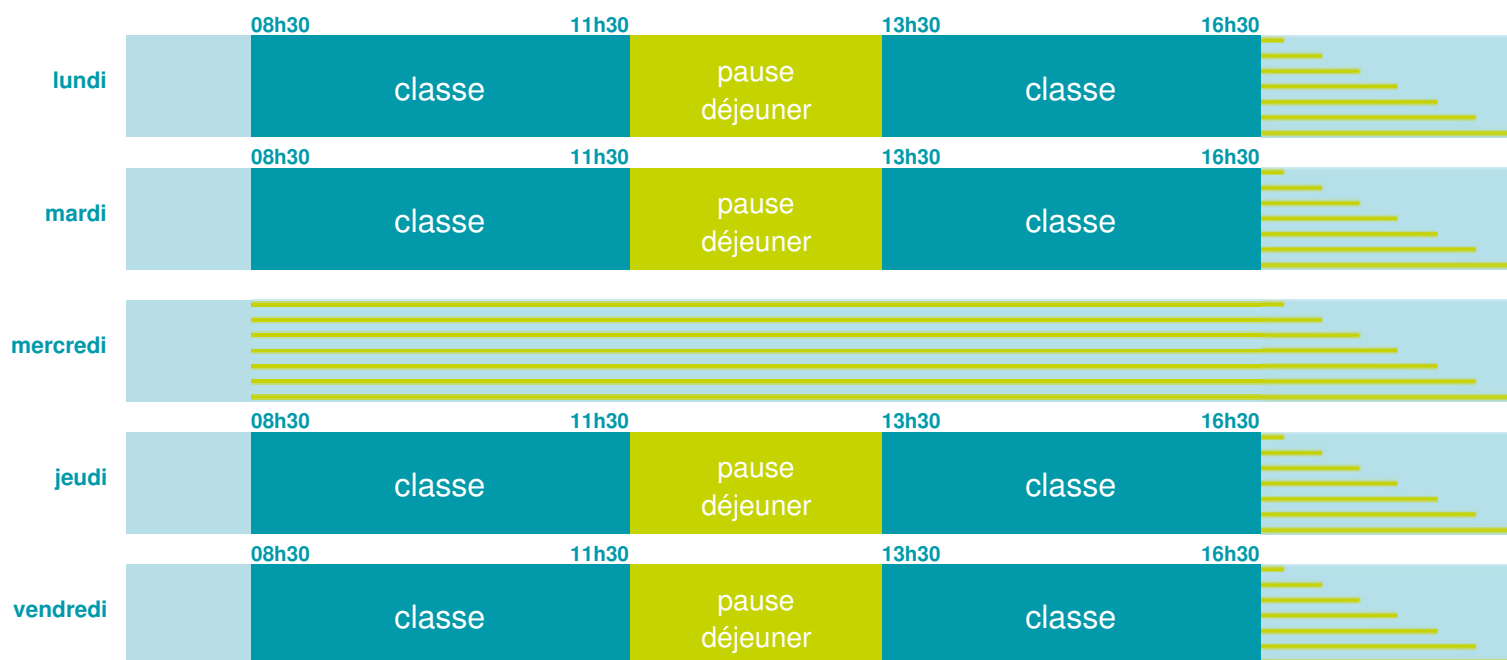

Ecole primaire

École maternelle et élémentaire

Zone A

École publique

Code école : 0380985P

12 route du Clos
38110 STE BLANDINE
Tél. 0474975120

Cette école est située dans l'académie
de Grenoble

<http://www.ac-grenoble.fr>

Horaires
année scolaire
2018-2019

Les horaires des activités périscolaires / extrascolaires organisées par la commune / l'intercommunalité vous seront communiqués par la mairie.

Plus d'informations sur
education.gouv.fr/rythmes-scolaires