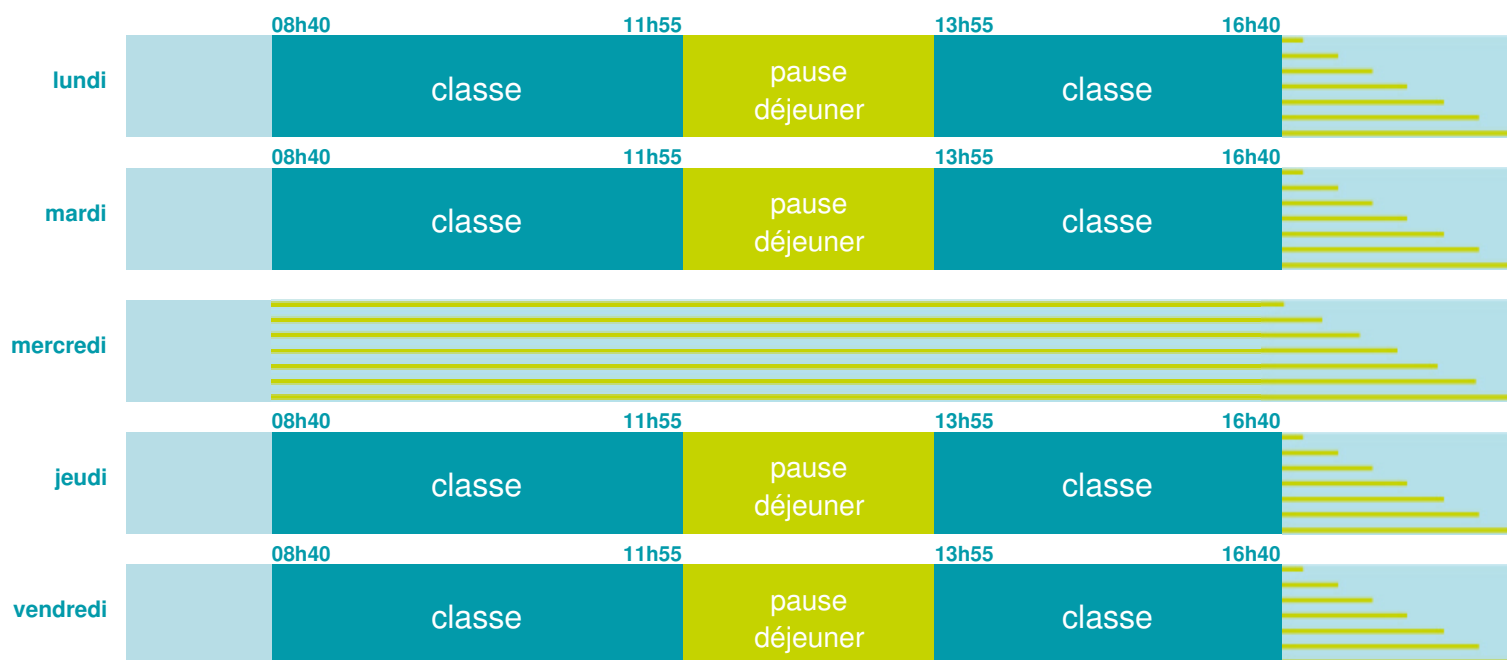

Ecole élémentaire Saint exupéry

École élémentaire

Zone A

École publique

Code école : 0382958J

40 avenue Victor Hugo
38800 LE PONT DE CLAIX
Tél. 0476985353

Cette école est située dans l'académie
de Grenoble

<http://www.ac-grenoble.fr>

Horaires
année scolaire
2018-2019

Les horaires des activités périscolaires / extrascolaires organisées par la commune / l'intercommunalité vous seront communiqués par la mairie.

Plus d'informations sur
education.gouv.fr/rythmes-scolaires