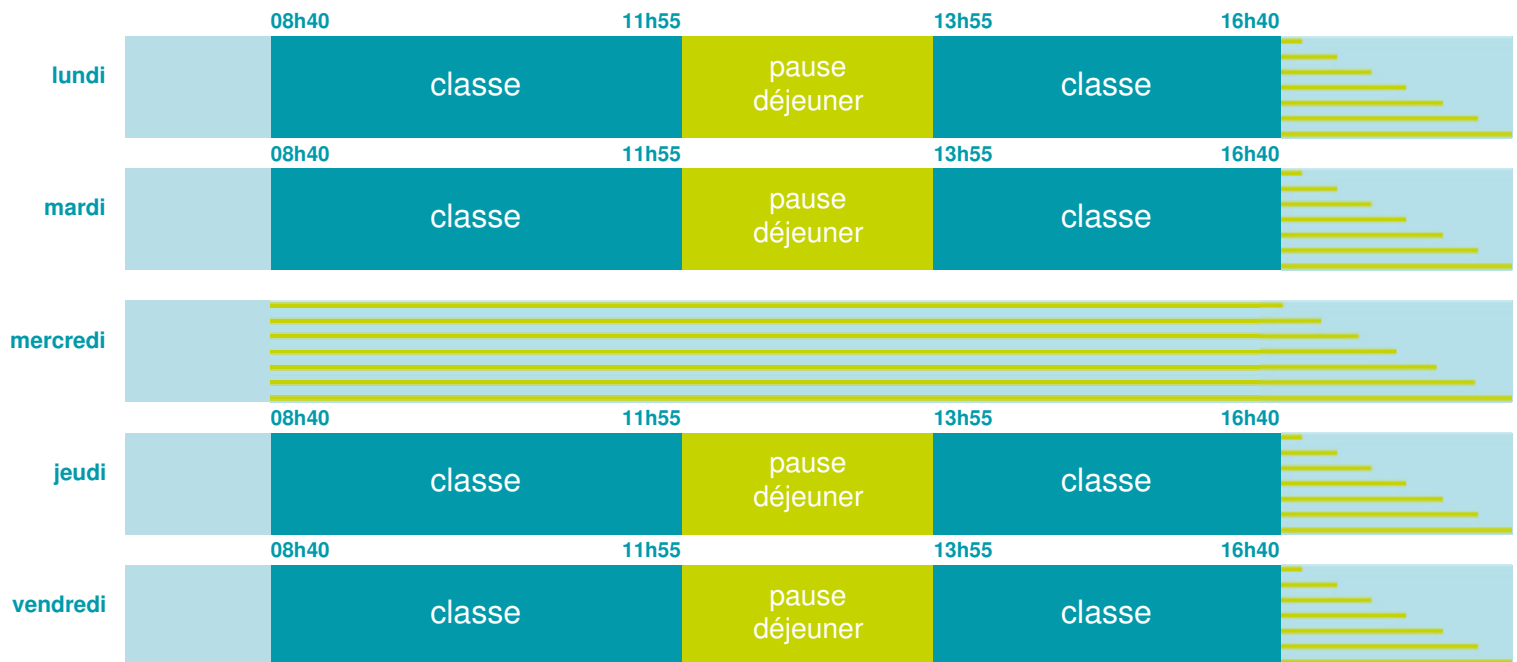

Ecole primaire Iles de Mars

École maternelle et élémentaire

Zone A

École publique

Code école : 0383136C

14 rue Mozart
38800 LE PONT DE CLAIX
Tél. 0476980329

Cette école est située dans l'académie de Grenoble

<http://www.ac-grenoble.fr>

Horaires
année scolaire
2019-2020

Les horaires des activités périscolaires / extrascolaires organisées par la commune / l'intercommunalité vous seront communiqués par la mairie.