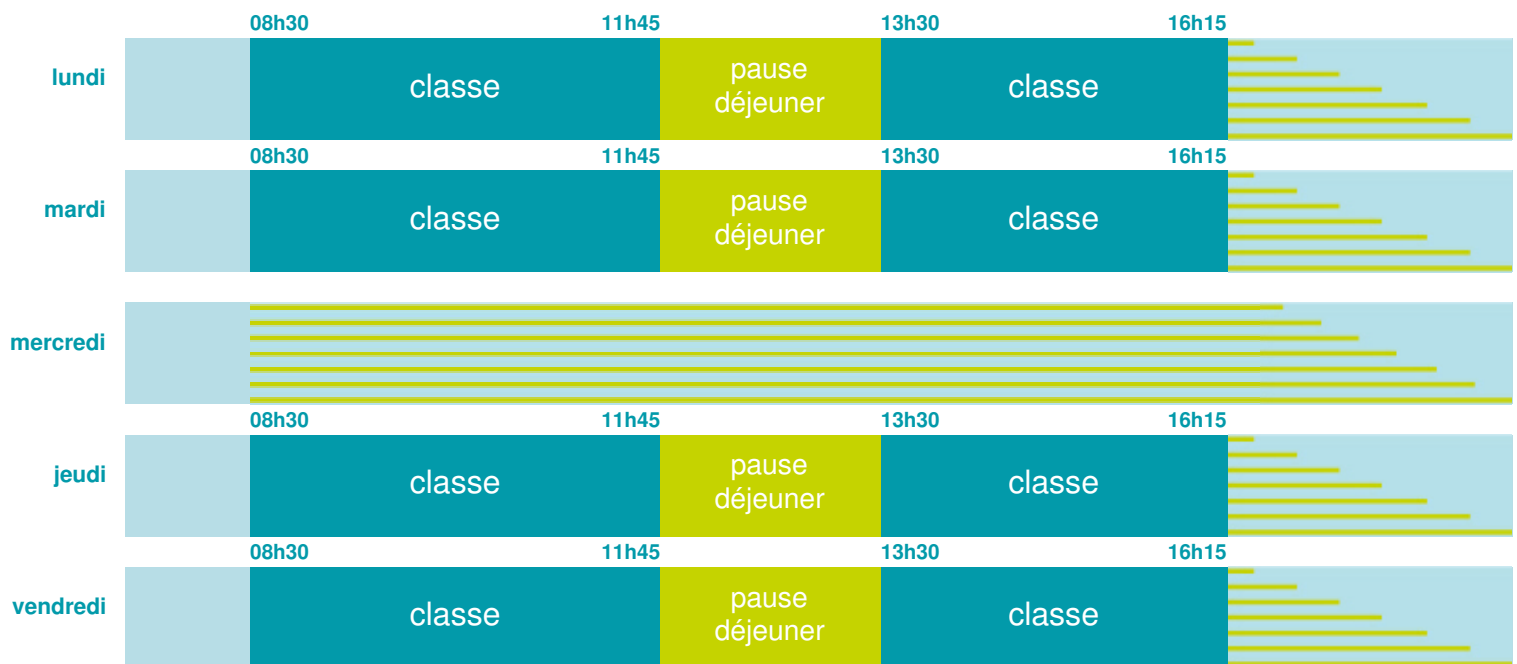

Ecole primaire Premier Envol

École maternelle et élémentaire

Zone A

École publique

Code école : 0420160W

2 route de Magneux
42110 CHAMBEON
Tél. 0477278398

Cette école est située dans l'académie de Lyon <http://www.ac-lyon.fr>

Horaires
année scolaire
2019-2020

Les horaires des activités périscolaires / extrascolaires organisées par la commune / l'intercommunalité vous seront communiqués par la mairie.

Plus d'informations sur
education.gouv.fr/rythmes-scolaires