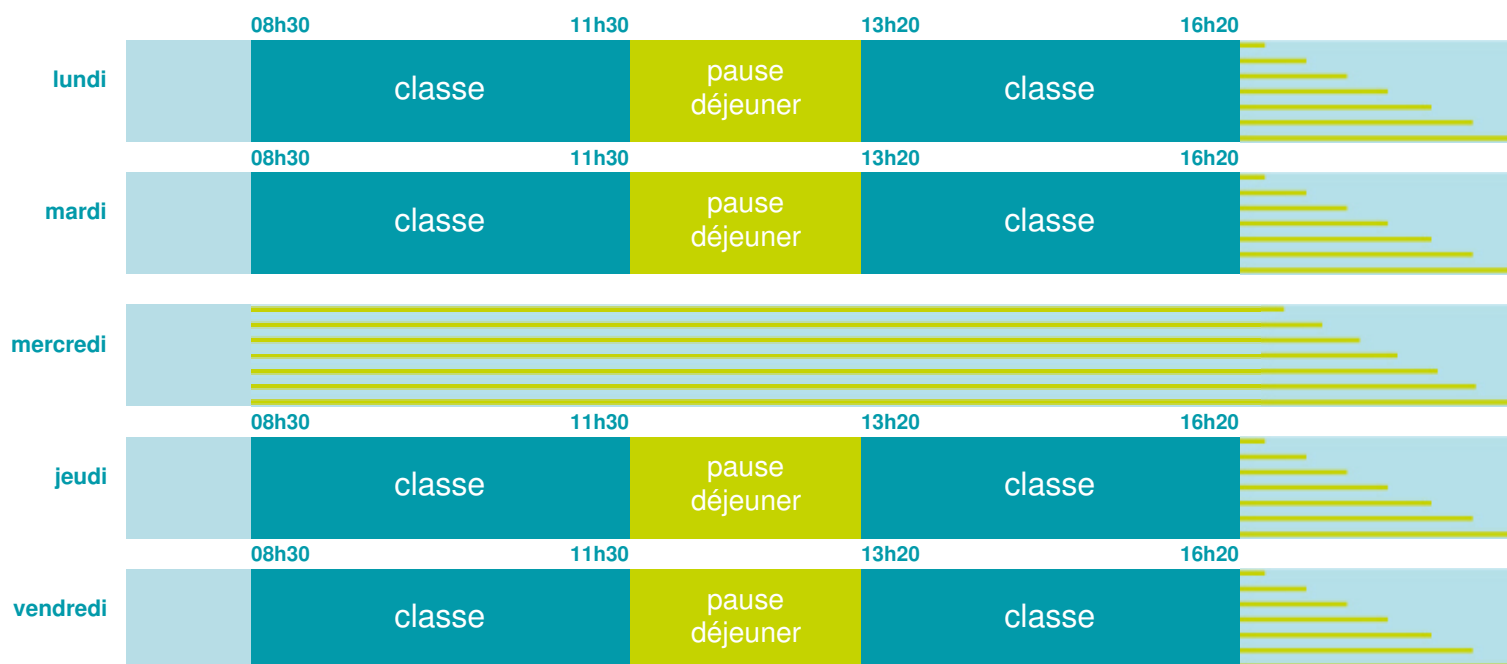

Ecole élémentaire Verlieu

École élémentaire

Zone A

École publique

Code école : 0420203T

VERLIEU

42410 CHAVANAY

Tél. 0474872584

Cette école est située dans l'académie de Lyon <http://www.ac-lyon.fr>

Horaires
année scolaire
2019-2020

Les horaires des activités périscolaires / extrascolaires organisées par la commune / l'intercommunalité vous seront communiqués par la mairie.

Plus d'informations sur
education.gouv.fr/rythmes-scolaires