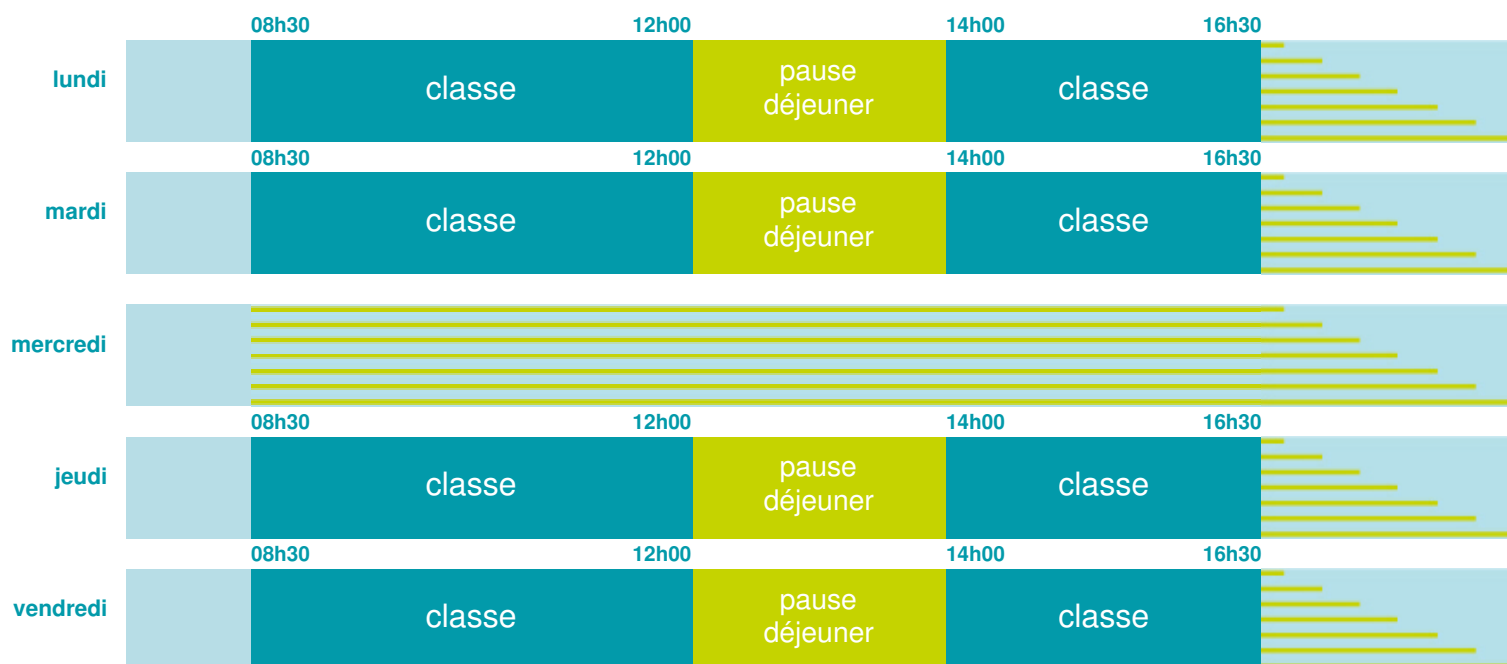

Ecole primaire Les Chênes de Beylieu

École maternelle et élémentaire

Zone A

École publique

Code école : 0420209Z

Lieu-dit le Bourg

42560 CHENEREILLES

Tél. 0477765692

Cette école est située dans l'académie de Lyon <http://www.ac-lyon.fr>

Horaires
année scolaire
2019-2020

Les horaires des activités périscolaires / extrascolaires organisées par la commune / l'intercommunalité vous seront communiqués par la mairie.