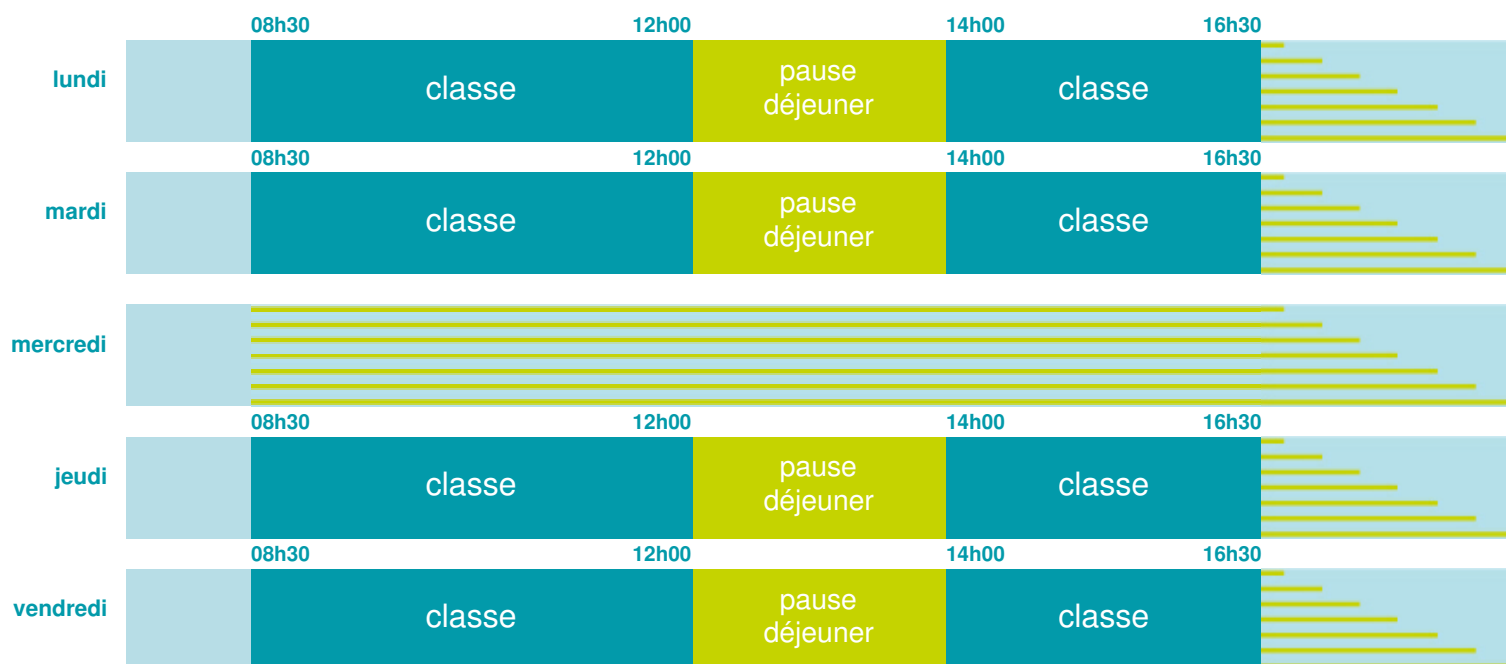

Ecole primaire Les Chênes de Beylieu

École maternelle et élémentaire

Zone A

École publique

Code école : 0420209Z

Lieu-dit le Bourg

42560 CHENEREILLES

Tél. 0477765692

Cette école est située dans l'académie de Lyon <http://www.ac-lyon.fr>

Horaires
année scolaire
2019-2020

Les horaires des activités périscolaires / extrascolaires organisées par la commune / l'intercommunalité vous seront communiqués par la mairie.

Plus d'informations sur
education.gouv.fr/rythmes-scolaires