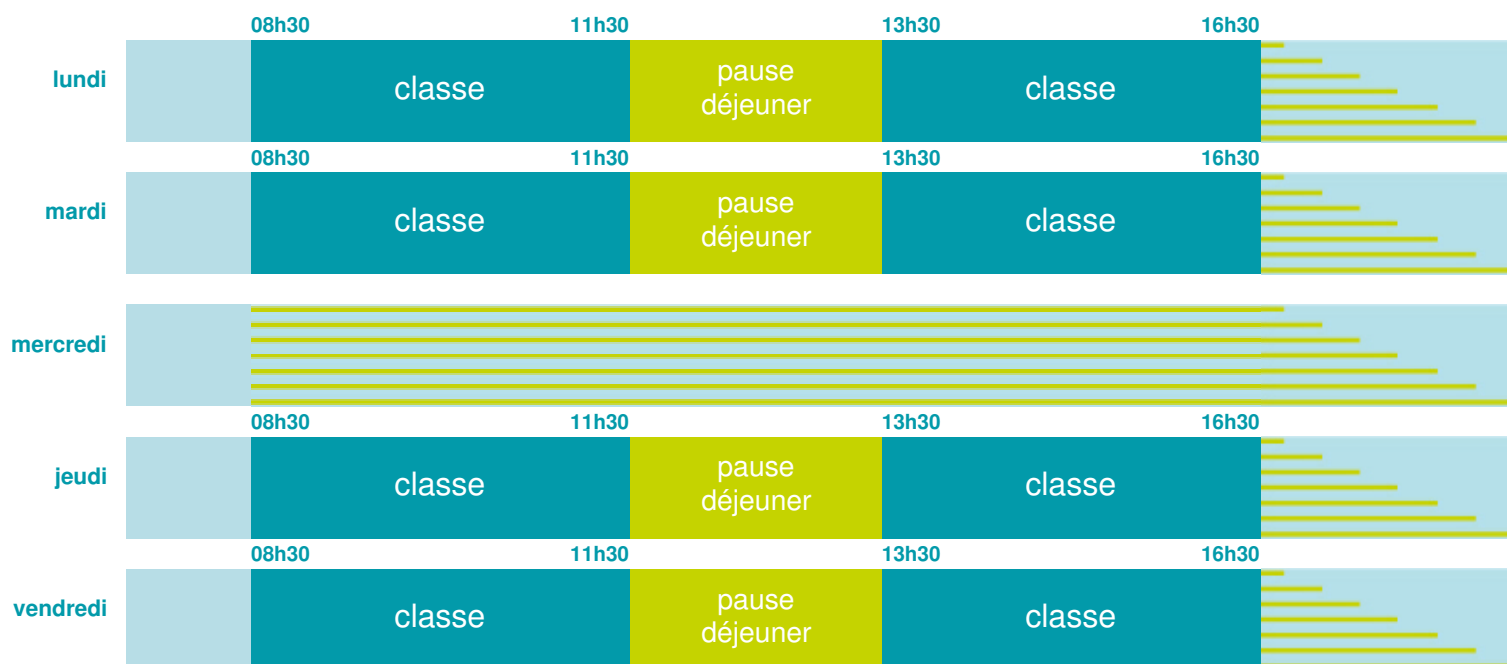

Ecole primaire Antoine Meilland

École maternelle et élémentaire

Zone A

École publique

Code école : 0420289L

Rue Jules Ferry
42330 CHAMBOEUF
Tél. 0477949024

Cette école est située dans l'académie de Lyon <http://www.ac-lyon.fr>

Horaires
année scolaire
2019-2020

Les horaires des activités périscolaires / extrascolaires organisées par la commune / l'intercommunalité vous seront communiqués par la mairie.

Plus d'informations sur
education.gouv.fr/rythmes-scolaires