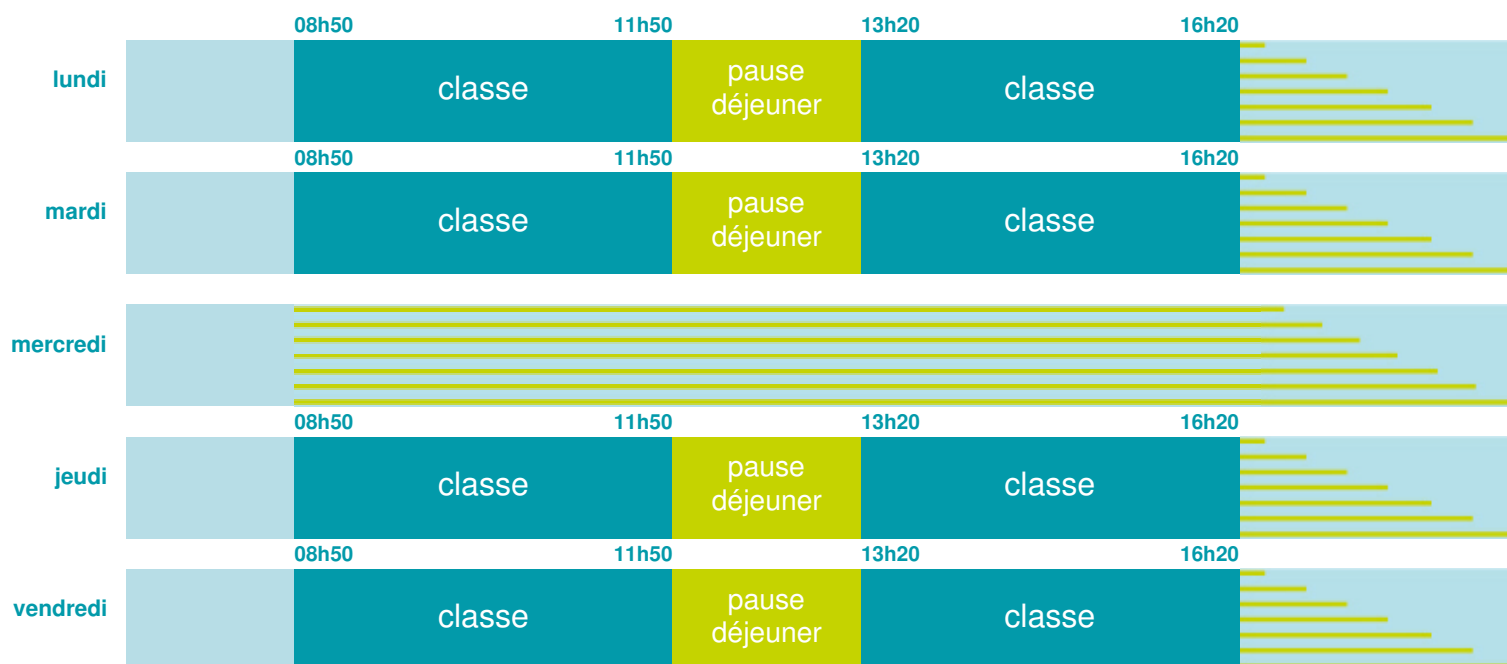

Ecole élémentaire Bourg d'Ailleux

École maternelle et élémentaire

Zone A

École publique

Code école : 0421925P

Bourg d'Ailleux
42130 AILLEUX
Tél. 0477246646

Cette école est située dans l'académie de Lyon <http://www.ac-lyon.fr>

Horaires
année scolaire
2019-2020

Les horaires des activités périscolaires / extrascolaires organisées par la commune / l'intercommunalité vous seront communiqués par la mairie.

Plus d'informations sur
education.gouv.fr/rythmes-scolaires