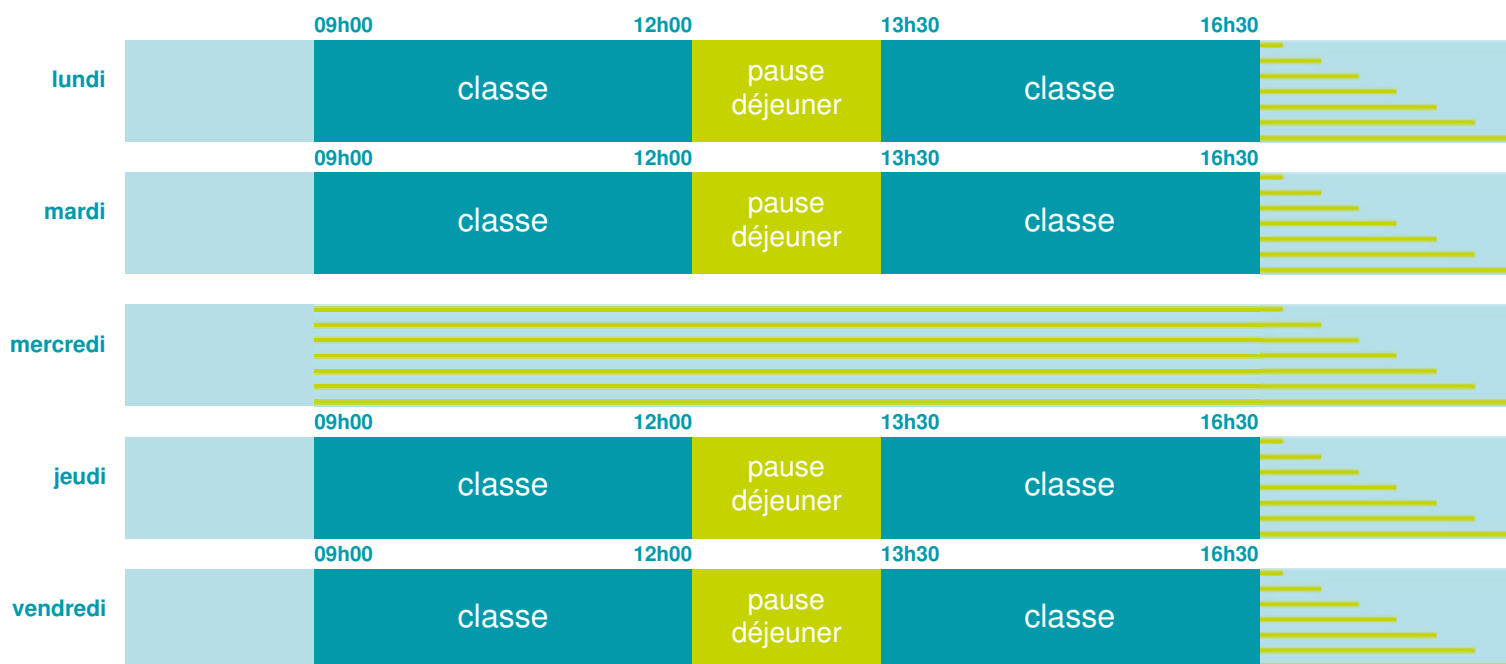

École élémentaire Bourg

École maternelle et élémentaire

Zone A

École publique

Code école : 0421927S

LES AULMES

42260 BULLY

Tél. 0477652464

Cette école est située dans l'académie de Lyon <http://www.ac-lyon.fr>

Horaires
année scolaire
2019-2020

Les horaires des activités périscolaires / extrascolaires organisées par la commune / l'intercommunalité vous seront communiqués par la mairie.