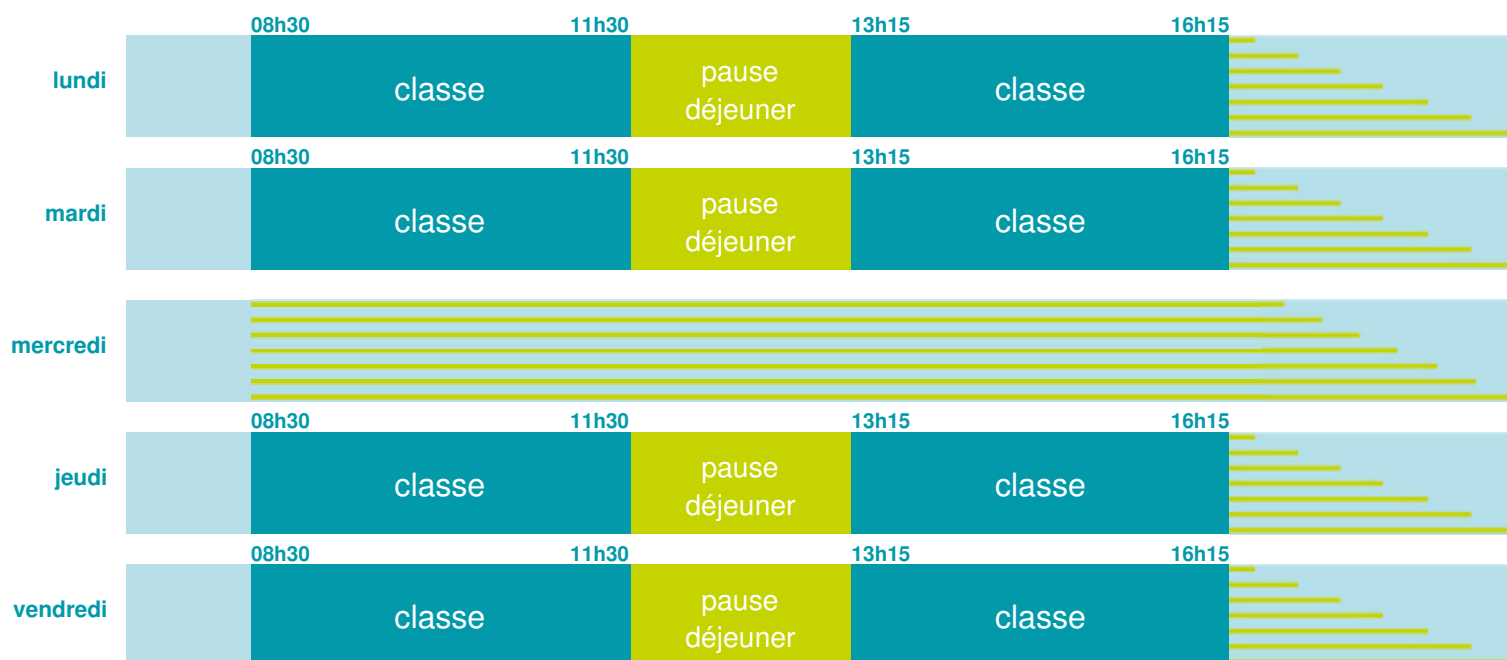

Ecole Maternelle

École maternelle

Zone A

École publique

Code école : 0430504P

Mègécoste

43250 STE FLORINE

Tél. 0473542000

Cette école est située dans l'académie de Clermont-Ferrand

<http://www.ac-clermont.fr>

Horaires
année scolaire
2018-2019

Les horaires des activités périscolaires / extrascolaires organisées par la commune / l'intercommunalité vous seront communiqués par la mairie.

Plus d'informations sur
education.gouv.fr/rythmes-scolaires