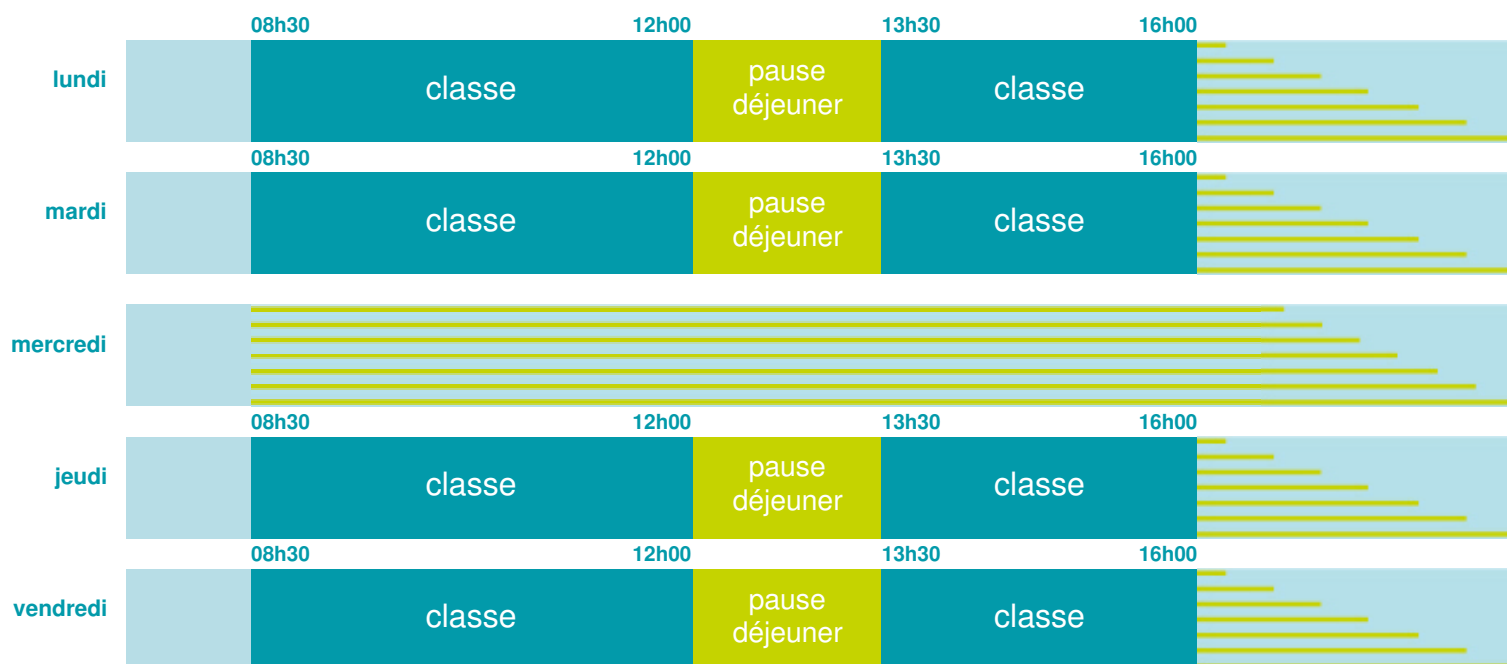

Ecole primaire Gustave Eiffel

École maternelle et élémentaire

Zone B

École publique

Code école : 0450178Z

7 rue de l'Espérance

45250 BRIARE

Tél. 0238312534

Cette école est située dans l'académie
de Orléans-Tours

<http://www.ac-orleans-tours.fr>

Horaires
année scolaire
2019-2020

Les horaires des activités périscolaires / extrascolaires organisées par la commune / l'intercommunalité vous seront communiqués par la mairie.