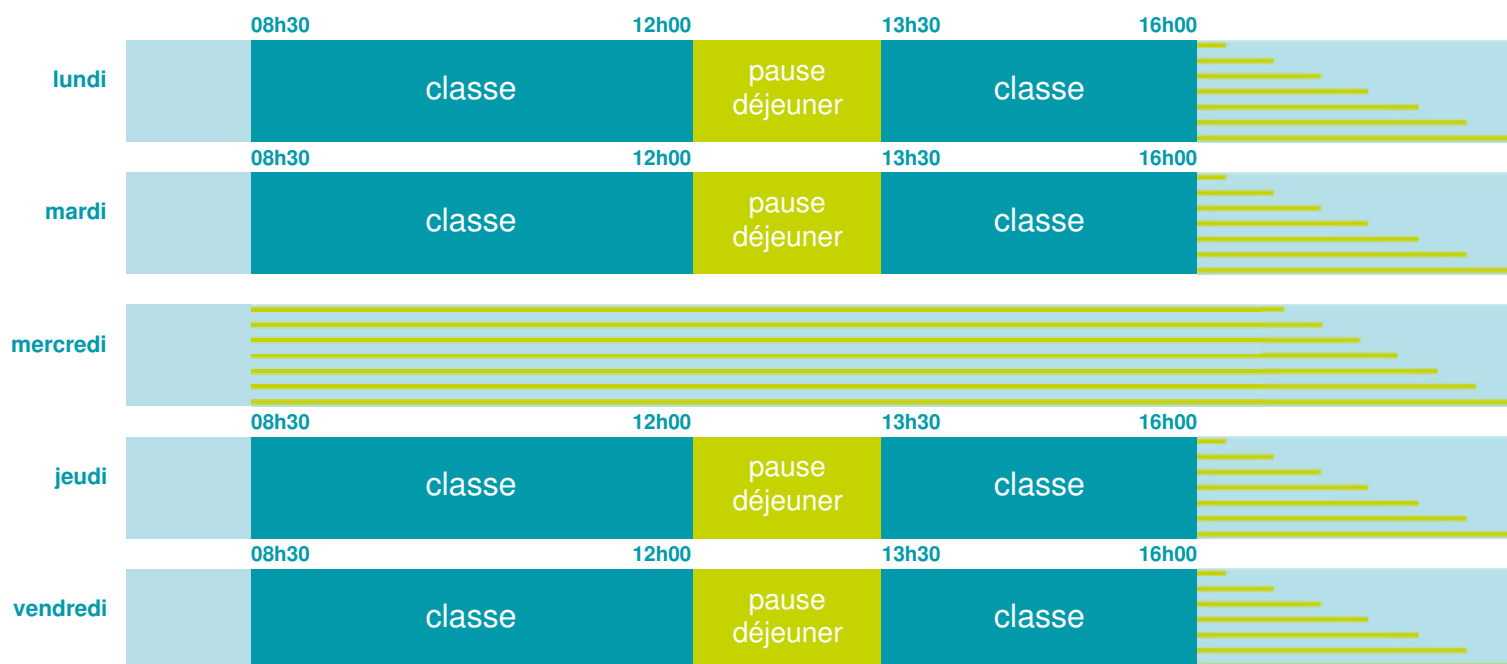

Ecole primaire Gustave Eiffel

École maternelle et élémentaire

Zone B

École publique

Code école : 0450178Z

7 rue de l'Espérance

45250 BRIARE

Tél. 0238312534

Cette école est située dans l'académie de Orléans-Tours

<http://www.ac-orleans-tours.fr>

Horaires
année scolaire
2019-2020

Les horaires des activités périscolaires / extrascolaires organisées par la commune / l'intercommunalité vous seront communiqués par la mairie.

Plus d'informations sur
education.gouv.fr/rythmes-scolaires