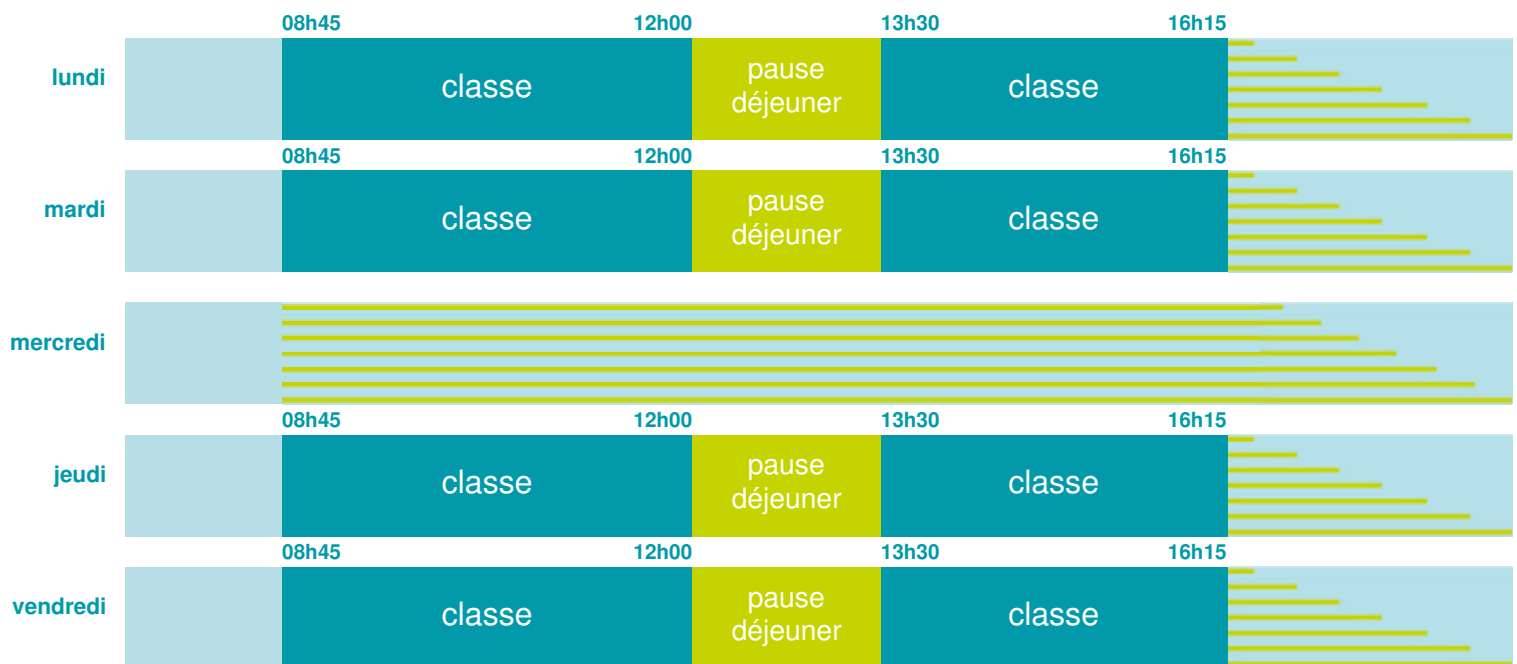

Ecole primaire

École maternelle et élémentaire

Zone B

École publique

Code école : 0451448E

21 rue de Verdun
45620 CERDON
Tél. 0238360423

Cette école est située dans l'académie
de Orléans-Tours

<http://www.ac-orleans-tours.fr>

Horaires
année scolaire
2019-2020

Les horaires des activités périscolaires / extrascolaires organisées par la commune / l'intercommunalité vous seront communiqués par la mairie.

Plus d'informations sur
education.gouv.fr/rythmes-scolaires