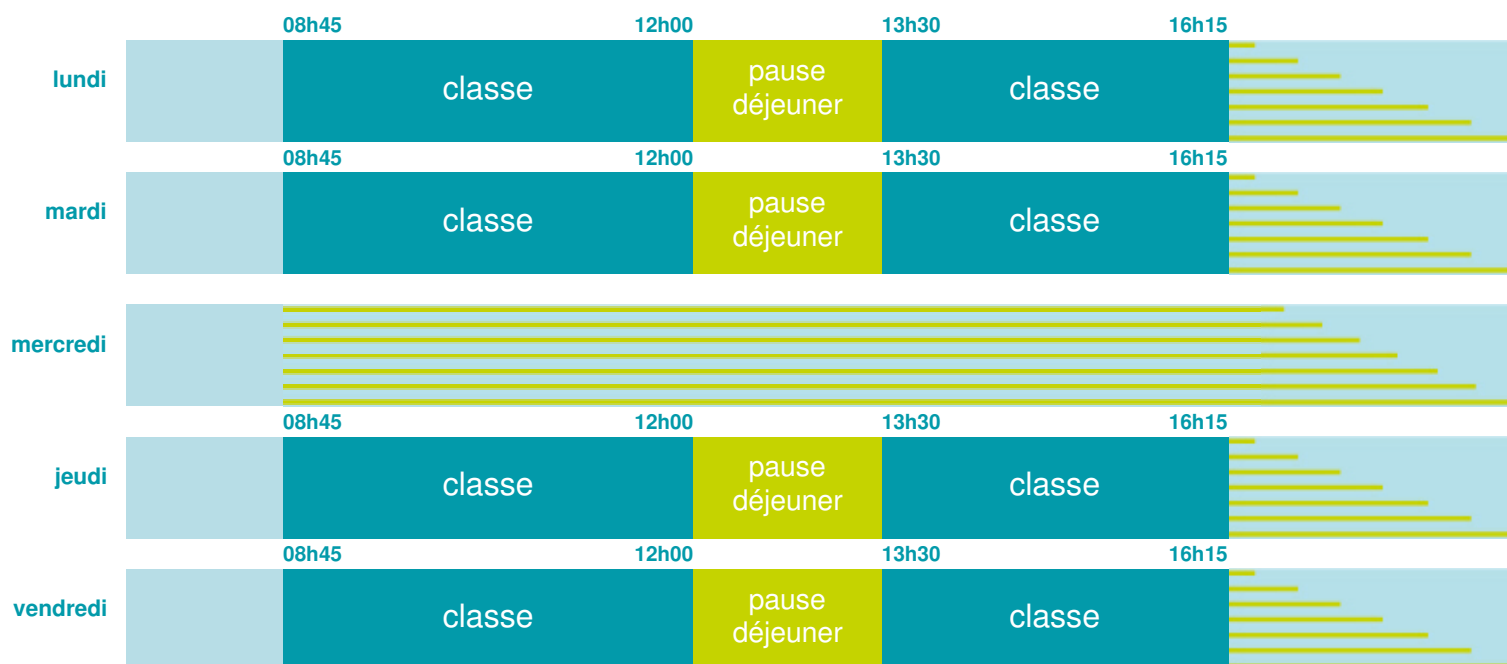

Ecole primaire

École maternelle et élémentaire

Zone B

École publique

Code école : 0451448E

21 rue de Verdun

45620 CERDON

Tél. 0238360423

Cette école est située dans l'académie
de Orléans-Tours

<http://www.ac-orleans-tours.fr>

Horaires
année scolaire
2019-2020

Les horaires des activités périscolaires / extrascolaires organisées par la commune / l'intercommunalité vous seront communiqués par la mairie.

Plus d'informations sur
education.gouv.fr/rythmes-scolaires