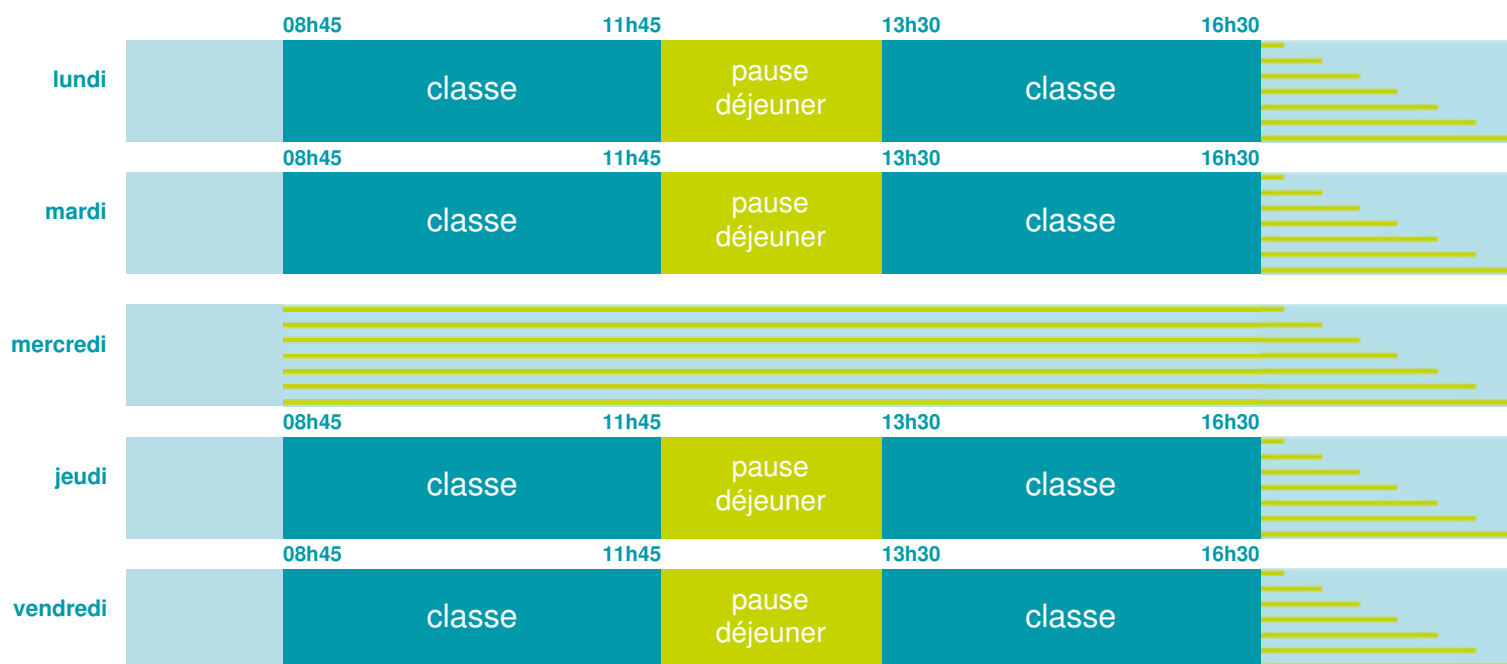

École élémentaire publique

École élémentaire

Zone C

École publique

Code école : 0460325D

Bourg

46150 GIGOUZAC

Tél. 0565368109

Cette école est située dans l'académie de Toulouse

<http://www.ac-toulouse.fr>

Horaires
année scolaire
2018-2019

Les horaires des activités périscolaires / extrascolaires organisées par la commune / l'intercommunalité vous seront communiqués par la mairie.