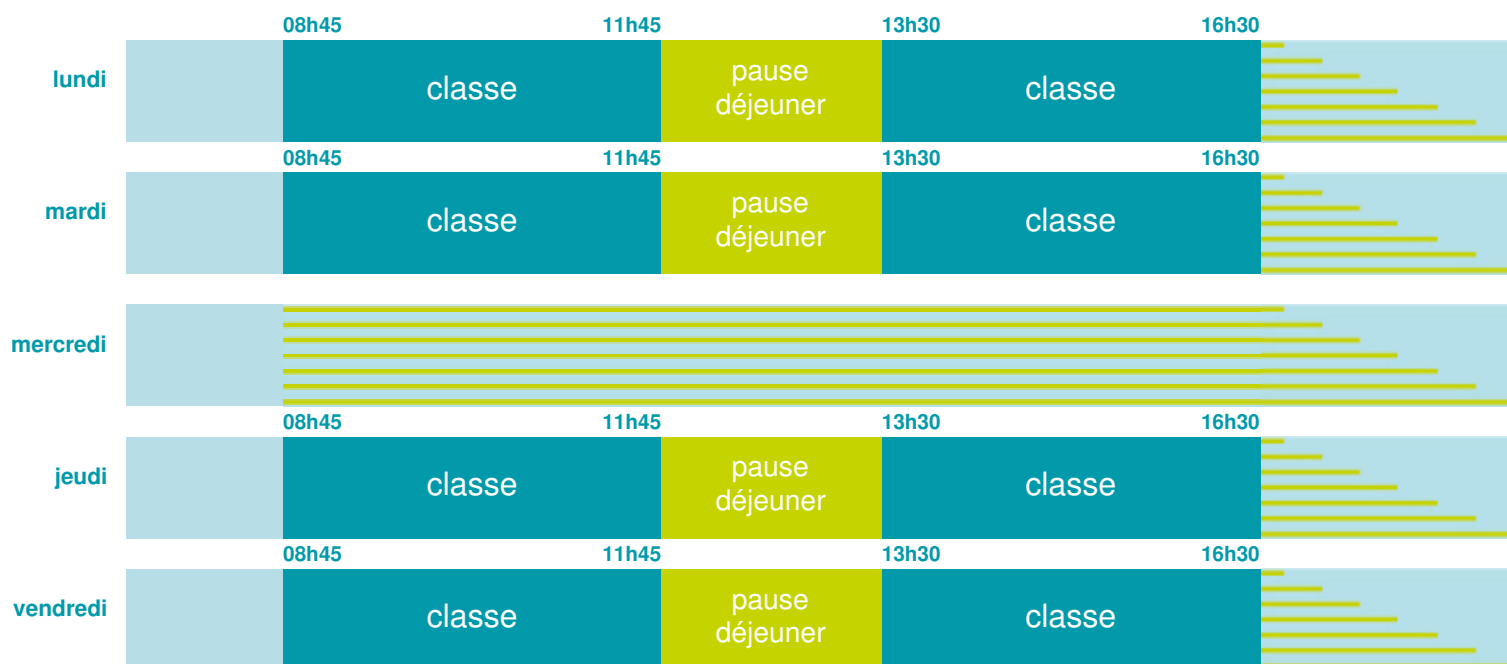

École élémentaire publique

École élémentaire

Zone C

École publique

Code école : 0460514J

Route de Saint-Bressou
46120 LACAPELLE MARIVAL
Tél. 0565409000

Cette école est située dans l'académie
de Toulouse

<http://www.ac-toulouse.fr>

Horaires
année scolaire
2018-2019

Les horaires des activités périscolaires / extrascolaires organisées par la commune / l'intercommunalité vous seront communiqués par la mairie.

Plus d'informations sur
education.gouv.fr/rythmes-scolaires