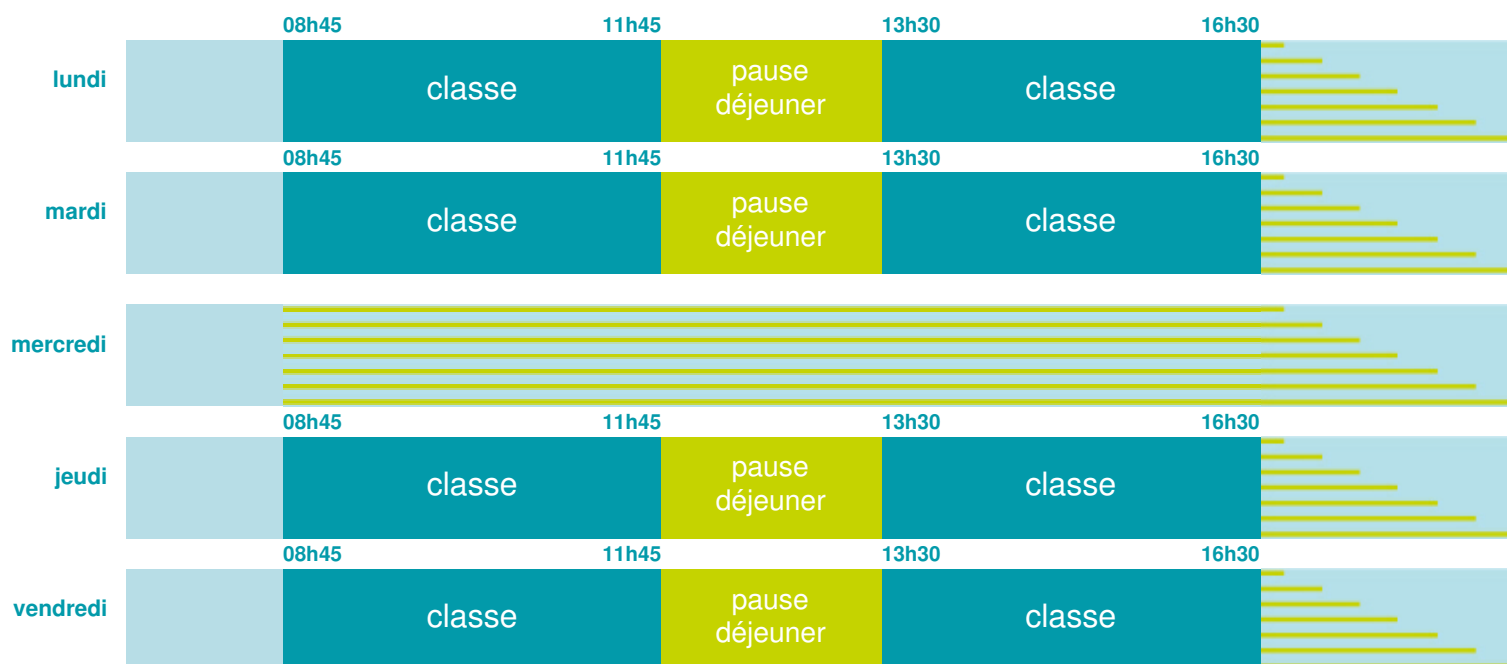

École maternelle publique

École maternelle

Zone C

École publique

Code école : 0460525W

Route de Saint-Bressou
46120 LACAPELLE MARIVAL
Tél. 0565408529

Cette école est située dans l'académie
de Toulouse

<http://www.ac-toulouse.fr>

Horaires
année scolaire
2018-2019

Les horaires des activités périscolaires / extrascolaires organisées par la commune / l'intercommunalité vous seront communiqués par la mairie.

Plus d'informations sur
education.gouv.fr/rythmes-scolaires