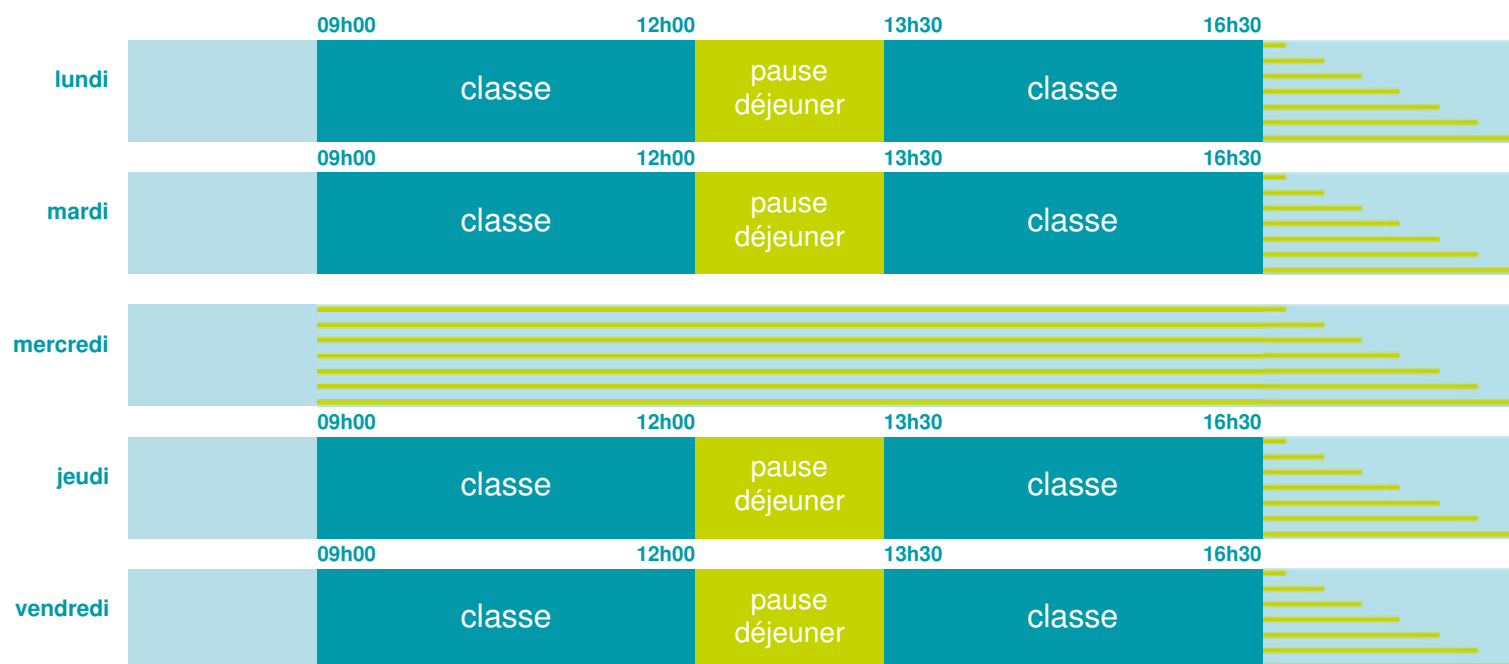

## École maternelle

Zone C

École publique

Code école : 0460535G

Rue des Ecoles  
46130 BIARS SUR CERE  
Tél. 0565384576

Cette école est située dans l'académie  
de Toulouse

<http://www.ac-toulouse.fr>

Horaires  
année scolaire  
2018-2019