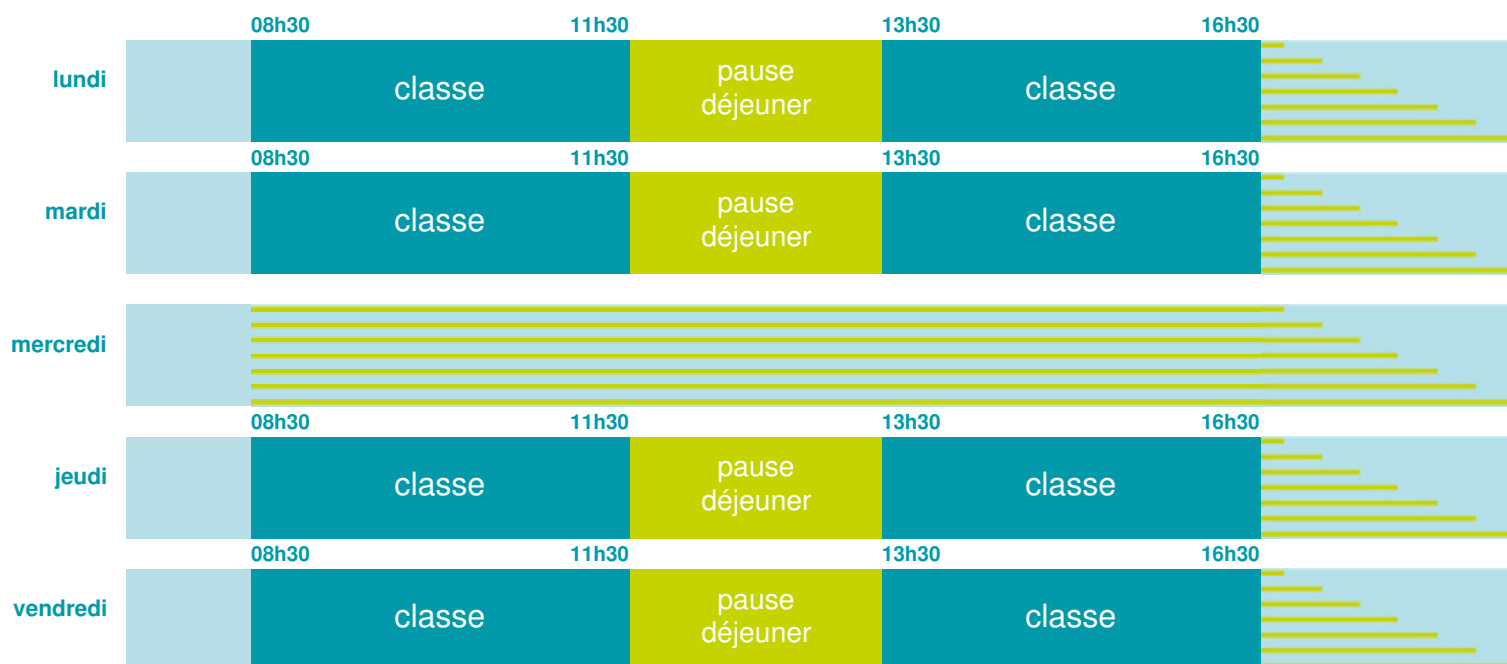

Cette école est située dans l'académie de Reims <http://www.ac-reims.fr>

Horaires
année scolaire
2019-2020

Les horaires des activités périscolaires / extrascolaires organisées par la commune / l'intercommunalité vous seront communiqués par la mairie.